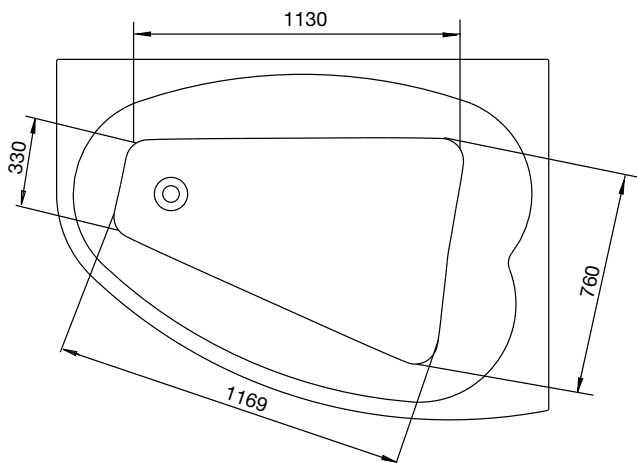

massagebadbadkar

westerbergs norden 160 I duo

Kar i mirakelstorlek som gör karet lättplacerat men med gott om plats för två och med massage anpassad för båda. Utvalda funktioner samlat i ett färdigt paket, Superior Soft. Omgående leverans.

1570x1150 mm, minsta höjd: 670 mm.
Kardjup: 500 mm, baddjup: 430 mm.
Vattenmängd: 336 liter (upp till överfyllnadsskydd)

badkar + front + ocean blandare

200 823 20-30

system Superior Soft

200 823 23-00

bra att veta

ytermått

invändiga mått och höjdmått

Fotens justeringsmån är ca 30mm.
OBS – kan variera beroende på golvs fall.

stödfotsplacering

För att undvika att en stödfot hamnar mitt över golvbrunnen bör du kontrollera var karetets stödfötter och utlopp är placerade. Fötternas placering kan variera med ± 50 mm.