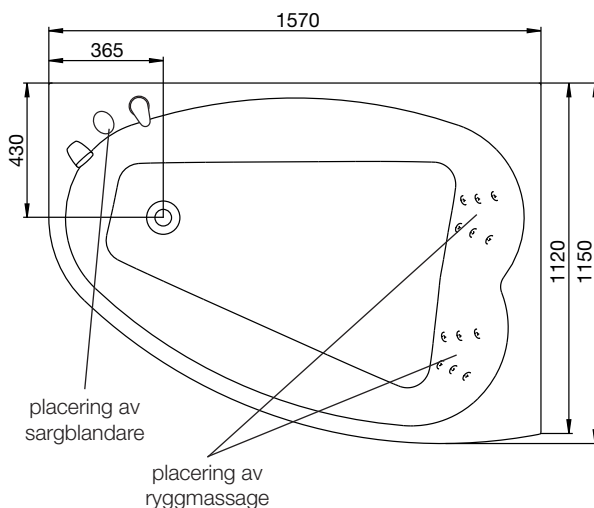

massagebadbadkar

westerbergs norden 160 I duo

Kar i mirakelstorlek som gör karet lättplacerat men med gott om plats för två och med massage anpassad för båda. Utvalda funktioner samlat i ett färdigt paket, Superior Soft. Omgående leverans.

1570x1150 mm, minsta höjd: 670 mm.
Kardjup: 500 mm, baddjup: 430 mm.
Vattenmängd: 336 liter (upp till överfyllnadsskydd)

badkar + front + ocean blandare

200 823 20-30

system Superior Soft

200 823 23-00

bra att veta

Karet är framställt i sanitetsakryl av högsta kvalitet och är förstärkt med glasfiberarmerad polyester. Detta ger ett kar med många fördelar. Det håller värmen bra och har en blank och slitstark yta som motverkar uppkomst av mikroorganismer.

ytermått

invändiga mått och höjdmått

Fotens justeringsmån är ca 30mm.
OBS – kan variera beroende på golvs fall.

stödfotsplacering

För att undvika att en stödfot hamnar mitt över golvbrunnen bör du kontrollera var karetets stödfötter och utlopp är placerade. Fötternas placering kan variera med ± 50 mm.