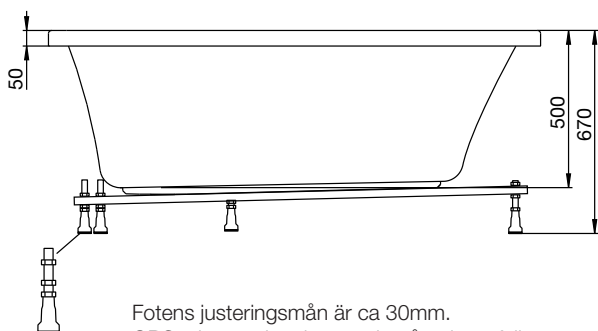

1570x1150 mm, minsta höjd: 670 mm.
Kardjup: 500 mm, baddjup: 430 mm.
Vattenmängd: 336 liter (upp till överfyllnadsskydd)

badkar + front + ocean blandare

200 823 20-30

system Superior Soft

200 823 23-00

bra att veta

ytermått

invändiga mått och höjdmått

Fotens justeringsmån är ca 30mm.
OBS – kan variera beroende på golvs fall.

stödfotsplacering

För att undvika att en stödfot hamnar mitt över golvbrunnen bör du kontrollera var karetets stödfötter och utlopp är placerade. Fötternas placering kan variera med ± 50 mm.