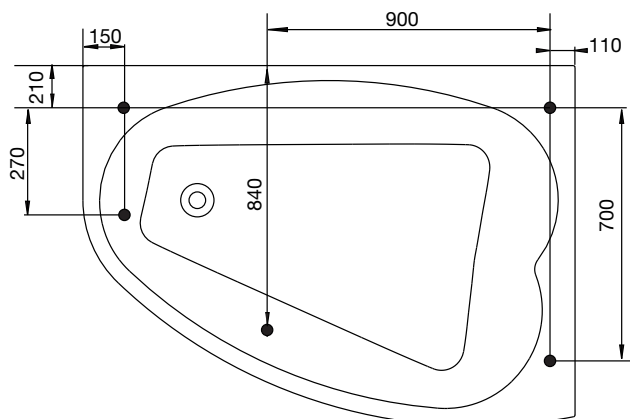

1570x1150 mm, minsta höjd: 670 mm.
Kardjup: 500 mm, baddjup: 430 mm.
Vattenmängd: 336 liter (upp till överfyllnadsskydd)

badkar + front + ocean blandare

200 823 20-30

system Superior Soft

200 823 23-00

bra att veta

ytermått

invändiga mått och höjdmått

Fotens justeringsmån är ca 30mm.
OBS – kan variera beroende på golvs fall.

stödfotsplacering

För att undvika att en stödfot hamnar mitt över golvbrunnen bör du kontrollera var karetets stödfötter och utlopp är placerade. Fötternas placering kan variera med ± 50 mm.