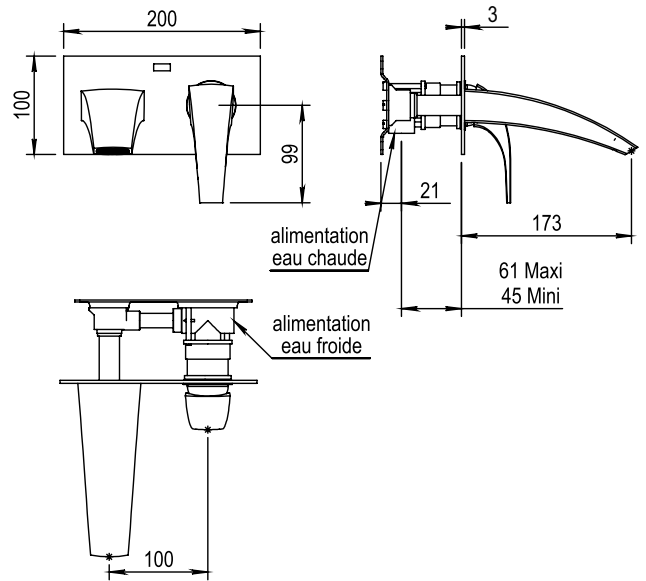

Réf. **40.763**

Mitigeur lavabo complet à encastrer

**CARACTÉRISTIQUES**

Mitigeur lavabo complet à encastrer  
*Concealed basin mixer*

16 ACC LY 714

**FINITIONS USUELLES**

**FINITIONS SPÉCIALES**

**FINITIONS DÉCORATIONS**