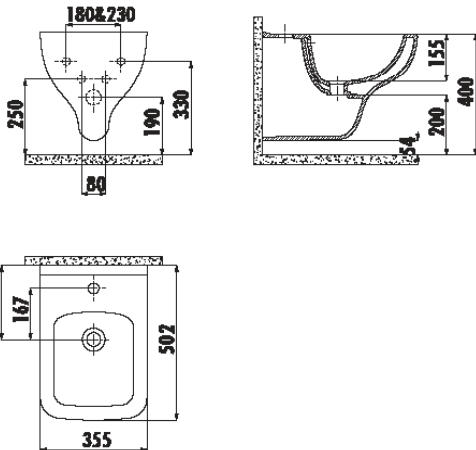

TEKNİK ÇİZİM

ÖZELLİKLER

ÖNEMLİ

Bu ürün için iki farklı bağlantı aralığı mevcuttur.
180 & 230

Creavit önceden haber vermeksizin, ürünlerde ve teknik detaylarda değişiklik yapma hakkını saklı tutar. Renkler gerçekte olduğundan farklı görünebilir.

Kalite Yönetim Sistemi

Müşteri Memnuniyeti Belgesi

Çevre Yönetim Sistemi

İş Sağlığı ve Güvenliği Yönetim Sistemi

LGA

Alman Standartlarına Uygunluk Belgesi

kiwa

Hollanda Standartlarına Uygunluk Belgesi

GOST - R

Rusya Standartlarına Uygunluk Belgesi

UkrSEPRO

Ukrayna Standartlarına Uygunluk Belgesi

İsrail Standartlarına Uygunluk Belgesi

Nijerya Standartlarına Uygunluk Belgesi

Türk Standartlarına Uygunluk Belgesi