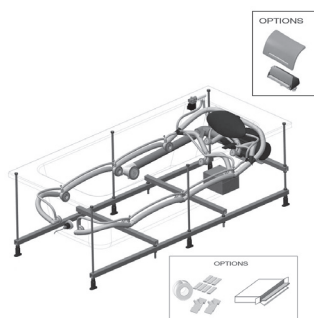

E5BB2200

Collection: ODÉON UP

Finish*:

00 - White

Main features:

Features

- **DIMENSIONS:** 180 x 80 cm
- **MATERIAL:** Acrylic
- **VOLUME:** 245/175
- **MASSAGES TYPE:** 2 programmes de massage : Silence et Tonic pour un effet énergisant selon vos envies
- **CHROMOTHERAPY:** 1 spot LEDs haute luminosité
- **WHIRLPOOL BATH TYPE:** Rectangle baths
- **Optional:** Waterfall headrest for targeted neck action: (add "-M" prefix to finish code "-00")
- **WEIGHT:** 51 kg
- **INSTALLATION TYPE:** Drop-in
- **MASSAGES:** Water massage
- **JETS:** 6 buses latérales orientables, 4 mini buses dorsales, 2 mini buses plantaires : affleurantes pour une discrétion assurée
- **SAFETY SYSTEM:** Fonctionnement sans eau
- 1 high-luminosity LED spotlight

Installation benefits

- **EASY INSTALLATION:** Thanks to the self-supporting frame

Required products

- E6D015: Extra-slim waste with overflow
- E70174: Pop-up waste

Optional products

- E6T28: Front panel

Technical drawing

Product Specification: Plus system, bath 180 cm. E5BB2200. Collection: ODÉON UP. DIMENSIONS: 180 x 80 cm. WEIGHT: 51 kg. MATERIAL: Acrylic. INSTALLATION TYPE: Drop-in. VOLUME: 245/175. MASSAGES: Water massage. MASSAGES TYPE: 2 programmes de massage : Silence et Tonic pour un effet énergisant selon vos envies. JETS: 6 buses latérales orientables, 4 mini buses dorsales, 2 mini buses plantaires : affleurantes pour une discrétion assurée. CHROMOTHERAPY: 1 spot LEDs haute luminosité. SAFETY SYSTEM: Fonctionnement sans eau. WHIRLPOOL BATH TYPE: Rectangle baths. 1 high-luminosity LED spotlight. Optional: Waterfall headrest for targeted neck action: (add "-M" prefix to finish code "-00").