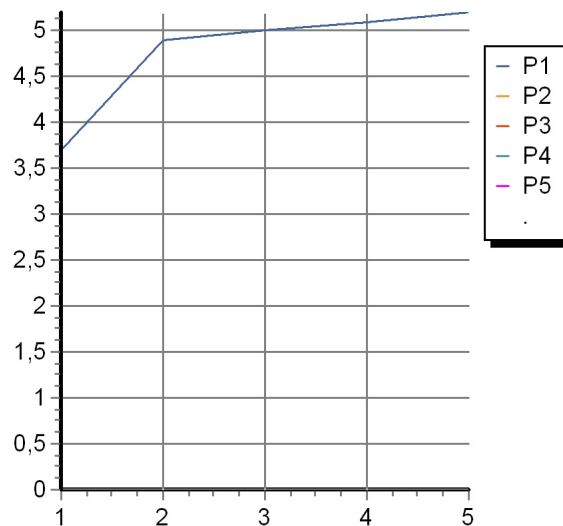

## MEDAMEDA

ZMM710

Disegno Complessivo / Overall Drawing

## MEDAMEDA

ZMM710 Portate / Flowrates (lt/min)

PRESSIONE PRESSURE	1 BAR	2 BAR	3 BAR	4 BAR	5 BAR
P1 LAVABO BASIN	3,7	4,9	5	5,1	5,2
P2					
P3					
P4					
P5					

## MEDAMEDA

ZMM710 Pesì e Misure / Weights and Sizes

Peso ( Kg ) Weight ( lb )	1,85 ( Kg )	4,08 ( lb )
Volume test ( dc3 ) - ( in3 )	7,50 ( dc3 )	457,68 ( in3 )
h ( mm ) - ( in )	90,00 ( mm )	3,54 ( in )
L1 ( mm ) - ( in )	250,00 ( mm )	9,84 ( in )
L2 ( mm ) - ( in )	333,00 ( mm )	13,11 ( in )