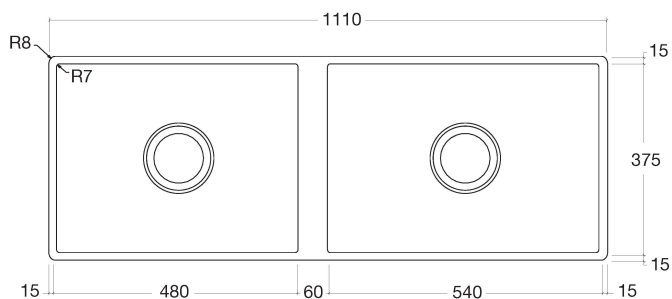

Кухня - Кухонные раковины из нержавеющей стали, сатинированные
двойная раковина - нержавеющая сталь бархатная
Артикулный номер: 38 571 000-86

- Накладная или заподлицо
- 1110 x 405 мм
- глубина умывальника 200 / 40 мм
- 3 1/2" вентиль решетчатой корзины, запирающийся
- 3 1/2" вентиль решетчатой корзины, незапирающийся
- Сливное/переливное устройство в комплекте с траверсой вентиля
- Набор для крепления
- подходит для шкафов под умывальник 1200 мм
- Эксцентриковое сливное устройство не входит в объем поставки.
- Нет в наличии в США и Канаде вследствие локальных требований. Для более подробной консультации свяжитесь с нами напрямую.

нержавеющая сталь бархатная

размерный чертеж

Все величины в мм / дюймах = мм x 0,0394