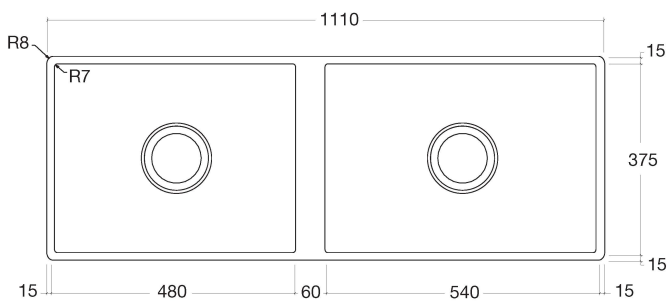

Кухня - Кухонные раковины из нержавеющей стали, сатинированные
двойная раковина - нержавеющая сталь бархатная
Артикульный номер: 38 571 000-86

- Накладная или заподлицо
- 1110 x 405 мм
- глубина умывальника 200 / 40 мм
- 3 1/2" вентиль решетчатой корзины, запирающийся
- 3 1/2" вентиль решетчатой корзины, незапирающийся
- Сливное/переливное устройство в комплекте с траверсой вентиля
- Набор для крепления
- подходит для шкафов под умывальник 1200 мм
- Эксцентриковое сливное устройство не входит в объем поставки.
- Нет в наличии в США и Канаде вследствие локальных требований. Для более подробной консультации свяжитесь с нами напрямую.

нержавеющая сталь бархатная

размерный чертеж

Все величины в мм / дюймах = мм x 0,0394

Кухня - Кухонные раковины из нержавеющей стали, сатинированные
двойная раковина - нержавеющая сталь бархатная
Артикульный номер: 38 571 000-86

84 700 000-13
Разделочная доска - чёрная

84 750 000-13
Разделочная доска с
канавкой для стока
жидкости - чёрная

84 751 000-13
Разделочная доска - чёрная

84 700 000-48
Разделочная доска - дуб