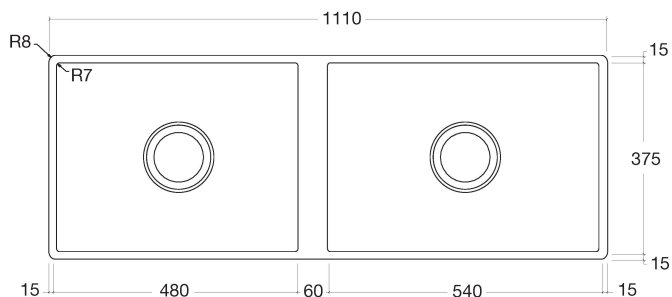

Кухня - Кухонные раковины из нержавеющей стали, сатинированные
двойная раковина - нержавеющая сталь бархатная
Артикульный номер: 38 571 000-86

- Накладная или заподлицо
- 1110 x 405 мм
- глубина умывальника 200 / 40 мм
- 3/2" вентиль решетчатой корзины, запирающийся
- 3/2" вентиль решетчатой корзины, незапирающийся
- Сливное/переливное устройство в комплекте с траверсой вентиля
- Набор для крепления
- подходит для шкафов под умывальник 1200 мм
- Эксцентриковое сливное устройство не входит в объем поставки.
- Нет в наличии в США и Канаде вследствие локальных требований. Для более подробной консультации свяжитесь с нами напрямую.

нержавеющая сталь бархатная

размерный чертеж

Все величины в мм / дюймах = мм x 0,0394

Мы оставляем за собой право на изменение моделей, товарного ассортимента и технических характеристик. Наличие погрешностей не исключается. Более подробную информацию Вы получите на сайте: www.dornbracht.com +49 (0) 2371 433-460 mail@dornbrachtgroup.de