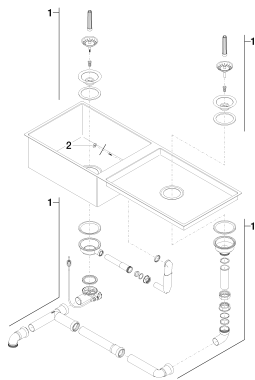

Кухня - Кухонные раковины из нержавеющей стали, сатинированные
двойная раковина - нержавеющая сталь бархатная
Артикульный номер: 38 571 000-86

84 700 000-13
Разделочная доска - чёрная

84 750 000-13
Разделочная доска с
канавкой для стока
жидкости - чёрная

84 751 000-13
Разделочная доска - чёрная

84 700 000-48
Разделочная доска - дуб

Спецификация запасных частей

№	Артикульный №	Наименование	Расходуемое кол-во
1	04 11 01 009 00-86	Сливной гарнитур - нержавеющая сталь бархатная	4
2	04 21 02 123 00-86	Покрытие - нержавеющая сталь бархатная	1