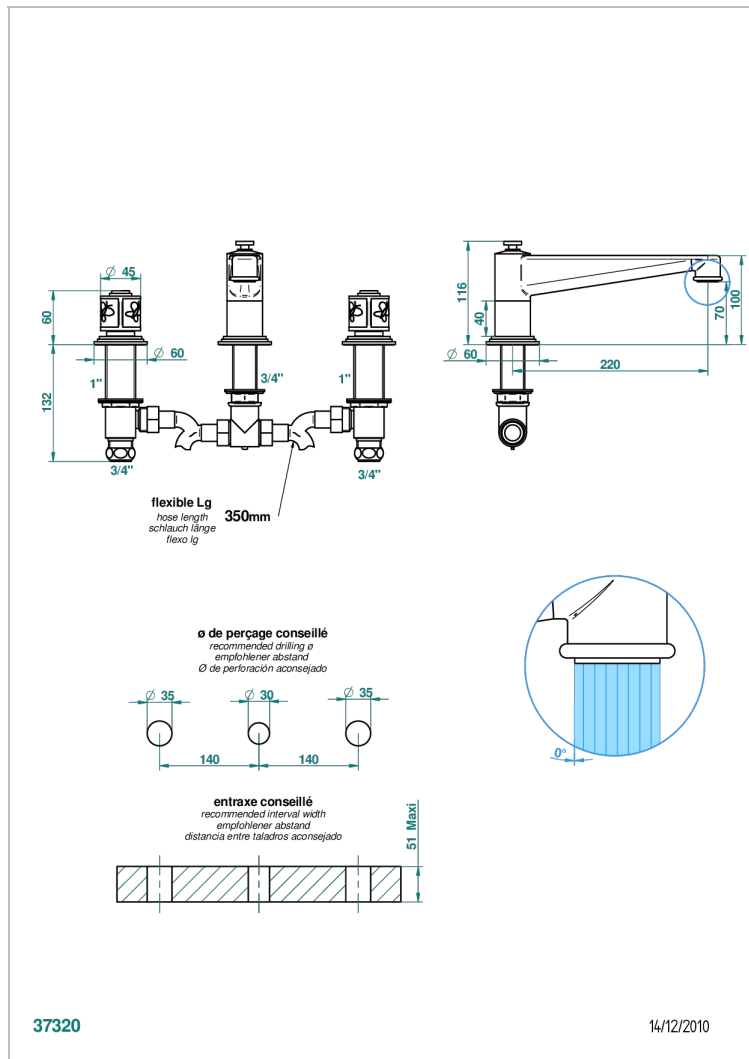

# CARUCINE ФИОЛЕТОВЫИ С ЗОЛОТЫМ ДЕКОРОМ

THG®  
PARIS

A7D-25SG

Смеситель для ванны на 3 отверстия устанавливаемый на борту - излив СУПЕР ГОЛИАФ

## ТЕХНИЧЕСКИЕ ХАРАКТЕРИСТИКИ

- Recommandé : 3 bars (max. 5 bars) - Advised : 43,5 psi (max. 72 psi)
- Bec : 35 l/min à 3 bars
- Spout : 9.26 gpm at 43.5 psi