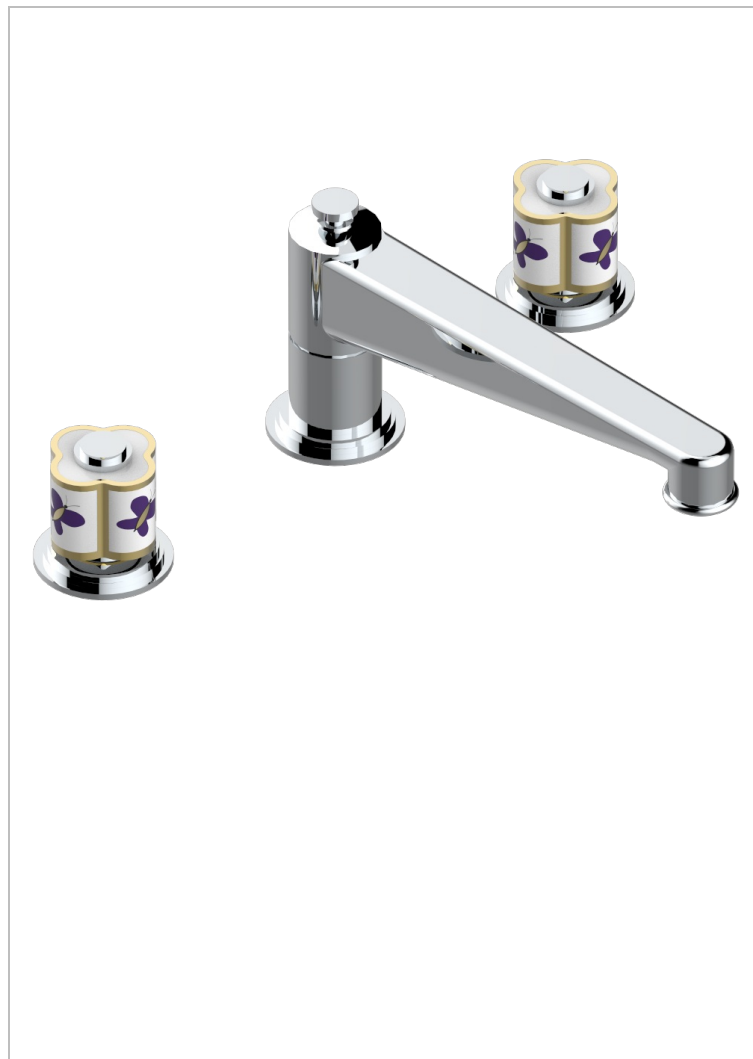

# CARUCINE ФИОЛЕТОВЫИ С ЗОЛОТЫМ ДЕКОРОМ

THG®  
PARIS

A7D-25SG

Смеситель для ванны на 3 отверстия устанавливаемый на борту - излив СУПЕР ГОЛИАФ