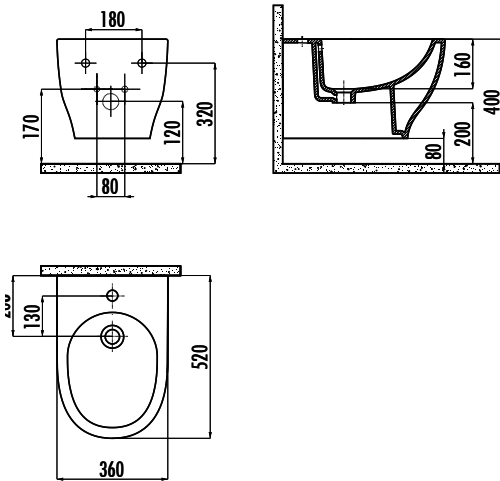

TEKNİK ÇİZİM

ÖZELLİKLER

Creavit önceden haber vermeksizin, ürünlerde ve teknik detaylarda değişiklik yapma hakkını saklı tutar.

Kalite Yönetim Sistemi

Müşteri Memnuniyeti Belgesi

Çevre Yönetim Sistemi

İş Sağlığı ve Güvenliği Yönetim Sistemi

LGA

Alman Standartlarına Uygunluk Belgesi

kiwa

Hollanda Standartlarına Uygunluk Belgesi

GOST - R

Rusya Standartlarına Uygunluk Belgesi

UKRSEPRO

Ukrayna Standartlarına Uygunluk Belgesi

İsrail Standartlarına Uygunluk Belgesi

Nijerya Standartlarına Uygunluk Belgesi

Türk Standartlarına Uygunluk Belgesi