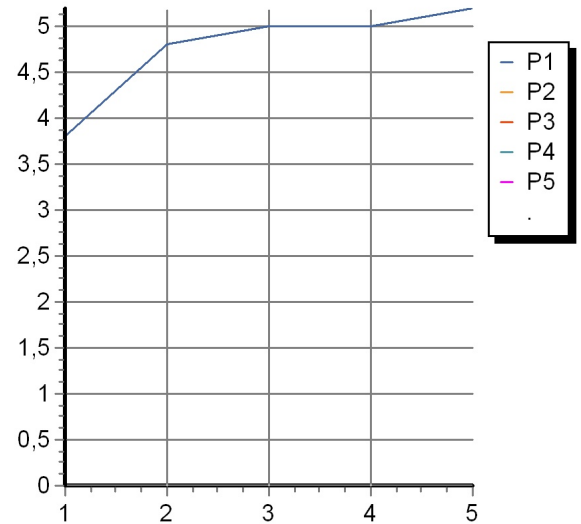

## MEDAMEDA

ZMM711

Disegno Complessivo / Overall Drawing

## MEDAMEDA

ZMM711 Portate / Flowrates (lt/min)

PRESSIONE PRESSURE	1 BAR	2 BAR	3 BAR	4 BAR	5 BAR
P1 LAVABO BASIN	3,8	4,8	5	5	5,2
P2					
P3					
P4					
P5					