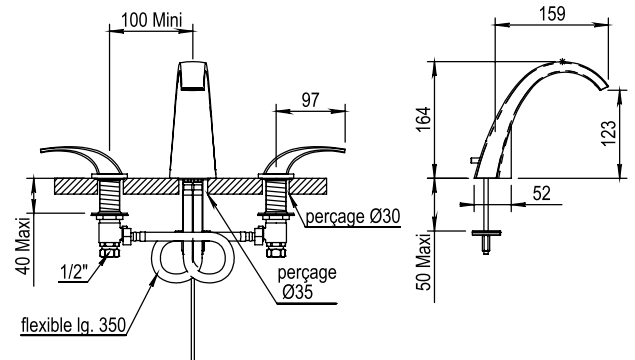

### CARACTÉRISTIQUES

Mélangeur lavabo 3 trous avec vidage manuel à tirette, raccords flexibles

3 hole basin set with pop-up waste, flexible hoses

16 ACC LY 712