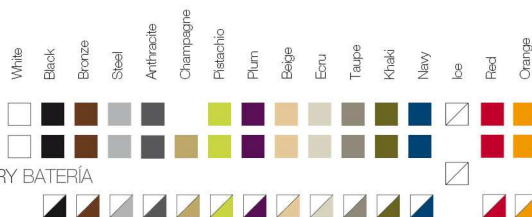

Продажа дизайнерской мебели,
света и аксессуаров
по всей России

8 (800) 500-70-36
hello@barcelonadesign.ru
www.barcelonadesign.ru F3 BUTACA

DESCRIPTION DESCRIPTION

Made in resin of polyethylene by rotational moulding. 100% Recyclable. Item suitable for indoor and outdoor use. Available with different finishes.

Fabricado en resina de polietileno mediante moldeo rotacional con doble pared. 100% Reciclable. Apto para exterior e interior. Disponible en varios acabados.

WEIGHT PESO 11 Kg.

INCLUDE INCLUYE

Non-slipping feet.

Tacos antideslizantes.

OPTIONS OPCIONES

Outdoor cushions (thick 2"). Lacquered Tow-Tone: Lacquered finish in two different colours. Suitable for indoor and outdoor.

Acolchado para exterior (grosor 4 cm). Bicolor Lacado: Acabado lacado en dos colores diferentes. Uso exterior e interior.

REFERENCE* REFERENCIA*

60001

60001F

60001FP

60001CO

ReferenceX, for example 0000A ReferenciaX, ejemplo 0000A.

* A: BASIC R: AUTORRIEGO F: LACADO W:LUZ L: LEDS B: FULL WHITE G: GLASS

FINISHES ACABADOS

COLOURS COLORES

BASIC, SELF-WATERING / AUTORRIEGO

LACQUERED / LACADO

LIGHT / LUZ, LED RGB, LED DMX, BATTERY BATERIA

TWO-TONE LAC. BICOLOR FOC

FABRIC TEJIDOS

NAUTICAL NÁUTICA

SILVERTEX

KINNASAND

Type plug available Tipo de plug disponible