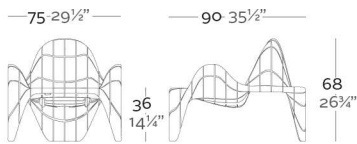

Acolchado para exterior (grosor 4 cm). Bicolor Lacado: Acabado lacado en dos colores diferentes. Uso exterior e interior.

REFERENCE* REFERENCIA*

60001

60001F

60001FP

60001CO

F³ Club Chair
F³ Butaca

ReferenceX, for example 0000A ReferenciaX, ejemplo 0000A.