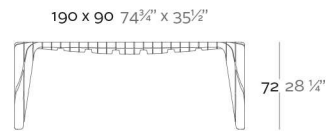

F3 Table
F3 Mesa

ReferenceX, for example 0000A ReferenciaX, ejemplo 0000A.

* A: BASIC R: AUTORRIEGO F: LACADO W:LUZ L: LEDS B: FULL WHITE G: GLASS

FINISHES ACABADOS

COLOURS COLORES

BASIC, SELF-WATERING / AUTORRIEGO

LACQUERED / LACADO

LIGHT / LUZ, LED RGB, LED DMX, BATTERY BATERIA

TWO-TONE LAC. BICOLOR FOC