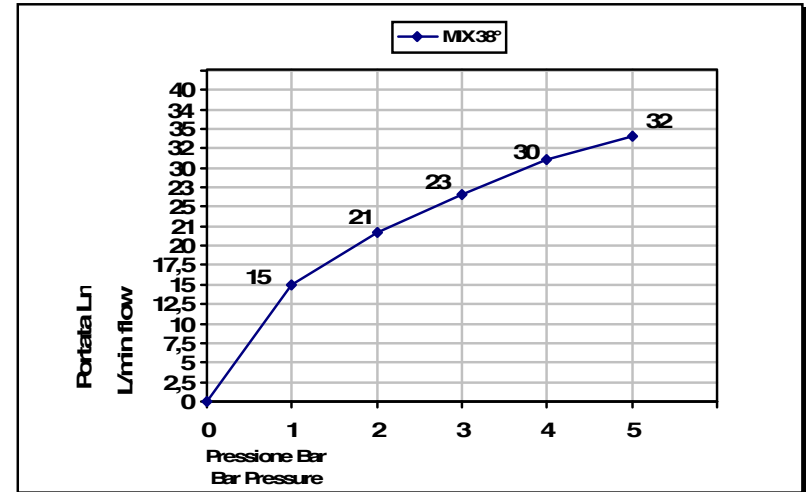

**PORTATA MISCELATORE CON USCITE NON COLLEGATE**  
**MIXER FEED WITH EXIT NOT CONNECTED**

**Cod. 06542/3**  
**IMPERO**

Miscelatore termostatico incasso  
 con 3 rubinetti di apertura/chiusura  
 su piastra unica (3 uscite)