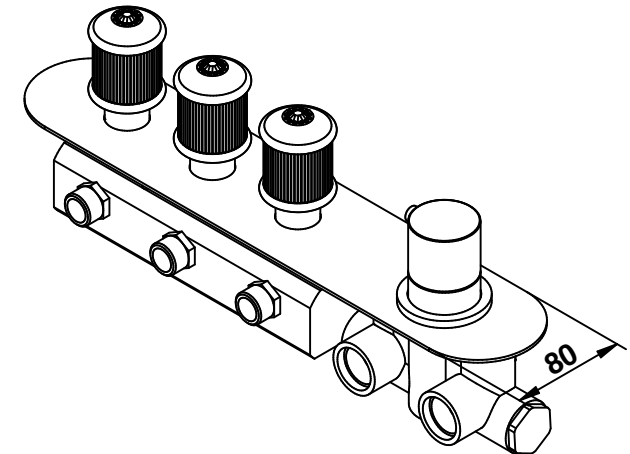

**PORTATA MISCELATORE CON USCITE NON COLLEGATE**  
**MIXER FEED WITH EXIT NOT CONNECTED**

**Cod. 06542/3**  
**IMPERO**

Miscelatore termostatico incasso  
 con 3 rubinetti di apertura/chiusura  
 su piastra unica (3 uscite)

Built-in thermostatic mixer  
 with 3 open/close taps  
 on single plate (3 ways)

**bongio**

Mario Bongio s.r.l.  
 Via Aldo Moro, 2  
 28017 San Maurizio d'Opaglio (NO) - Italy  
 tel: +39 0322 967248 fax: +39 0322 950012  
 www.bongio.com