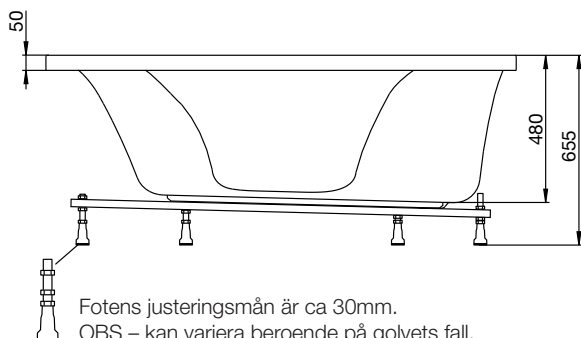

massagebadkar

westerbergs ocean 160 r

Ett offsetbadkar med unik form som passar extra bra till det lite mindre badrummet.

1550x912 mm, minsta höjd: 655 mm.
Kardjup: 480 mm, Baddjup: 410 mm.
Vattenmängd: 259 liter.

stödfotsplacering

För att undvika att en stödfot hamnar mitt över golvbrunnen bör du kontrollera var karetets stödfötter och utlopp är placerade. Fötternas placering kan variera med ± 50 mm.

ytermått

höjdmått