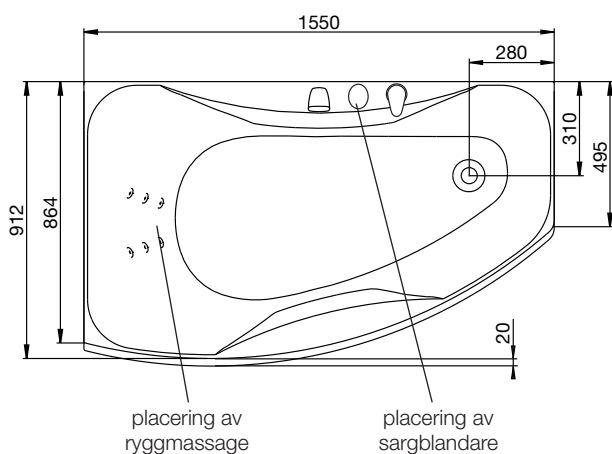

massagebadkar

westerbergs ocean 160 r

Ett offsetbadkar med unik form som passar extra bra till det lite mindre badrummet.

1550x912 mm, minsta höjd: 655 mm.
Kardjup: 480 mm, Baddjup: 410 mm.
Vattenmängd: 259 liter.

200 822 75-00 vit akryl

bra att veta

Karet är framställt i sanitetsakryl av högsta kvalitet och är förstärkt med glasfiberarmerad polyester. Detta ger ett kar med många fördelar. Det håller värmen bra och har en blank och slitstark yta som motverkar uppkomst av mikroorganismer.

stödfotsplacering

För att undvika att en stödfot hamnar mitt över golvbrunnen bör du kontrollera var karetets stödfötter och utlopp är placerade. Fötternas placering kan variera med ± 50 mm.

ytermått

höjdmått

massagebadkar

westerbergs ocean 160 r

material

Karet är framställt i sanitetsakryl av högsta kvalitet och är förstärkt med glasfiberarmerad polyester. Detta ger ett kar med många fördelar. Det håller värmen bra och har en blank och slitstark yta som motverkar uppkomst av mikroorganismer.