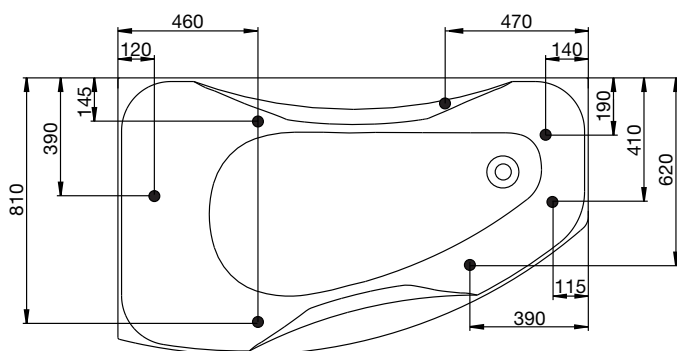

massagebadkar

westerbergs ocean 160 r

Ett offsetbadkar med unik form som passar extra bra till det lite mindre badrummet.

1550x912 mm, minsta höjd: 655 mm.
Kardjup: 480 mm, Baddjup: 410 mm.
Vattenmängd: 259 liter.

stödfotsplacering

För att undvika att en stödfot hamnar mitt över golvbrunnen bör du kontrollera var karetets stödfötter och utlopp är placerade. Fötternas placering kan variera med ± 50 mm.

ytermått

höjdmått