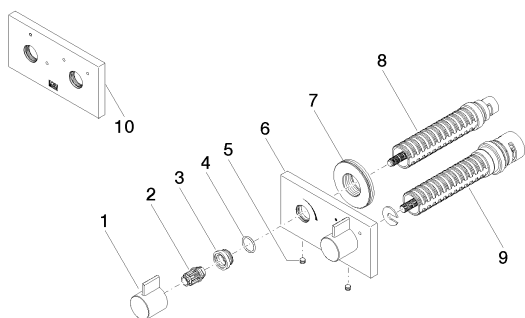

Умывальник - Symetrics

xGATE Вентиль для смешивания с регулированием расхода для настенного монтажа -
 Артикульный номер: 36 325 985-06

Спецификация запасных частей

№	Артикульный №	Наименование	Расходуемое кол-во
1	09 20 98 002-06	Ручка Ø 25 x 25 мм - платина матовая	2
2	09 12 12 005 90	Фиксирующая крышка белый Ø 14,5 x 18,5 мм -	2
3	09 12 12 043-06	Крепление крышки Ø 19,5 x 9,5 мм - платина матовая	2
4	09 14 10 017 90	O-Ring EPDM 70 14,0 x 1,5 мм -	2
5	04 31 11 112 00 90	Крепление M5 x 6 мм -	2
6	09 27 98 033-06	крышка 60 x 120 x 12,5 мм - платина матовая	1
7	09 30 01 107 90	Подключение Ø 48 x 13 мм -	1
8	90 90 03 202 00 90	Деталь верх заперение влево 1/2" -	1
9	90 90 03 158 00 90	Деталь верх заперение влево 1/2" -	1
10	09 27 98 022-06	крышка 60 x 120 x 12,5 мм - платина матовая	1