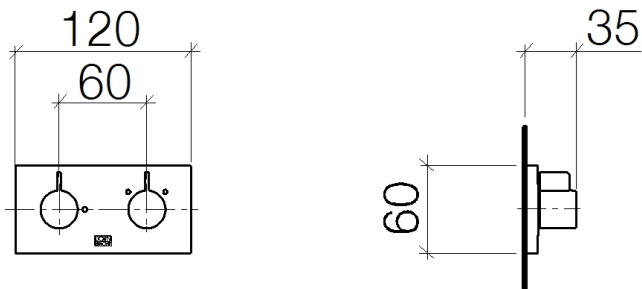

Умывальник - Symetrics

xGATE Вентиль для смешивания с регулированием расхода для настенного монтажа -  
 Артикульный номер: 36 325 985-06

- крышка 120 x 60 мм
- Группа смесителей согл. DIN 4109: 2
- Внимание: Важно! В связи с минимальной глубиной установки требуется стена из 2 x 6 перемычек.
- (ADA)

платина матовая

Для данного артикула требуются комплектующие.

размерный чертеж

Все величины в мм / дюймах = мм x 0,0394