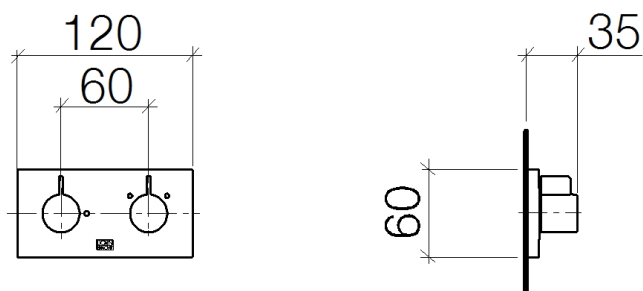

Умывальник - Symetrics

xGATE Вентиль для смешивания с регулированием расхода для настенного монтажа -
 Артикульный номер: 36 325 985-06

- крышка 120 x 60 мм
- Группа смесителей согл. DIN 4109: 2
- Внимание: Важно! В связи с минимальной глубиной установки требуется стена из 2 x 6 перемычек.
- (ADA)

платина матовая

Для данного артикула требуются комплектующие.

размерный чертеж

Все величины в мм / дюймах = мм x 0,0394

Умывальник - Symetrics

xGATE Вентиль для смешивания с регулированием расхода для настенного монтажа -
Артикульный номер: 36 325 985-06

график расхода

Умывальник - Symetrics

xGATE Вентиль для смешивания с регулированием расхода для настенного монтажа -
Артикульный номер: 36 325 985-06

Другие варианты поверхностей

хром
36 325 985-00

платина
36 325 985-08