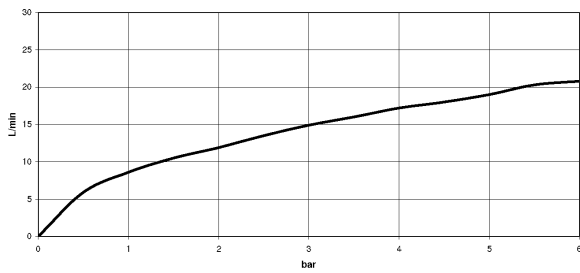

Умывальник - Symetrics

xGATE Вентиль для смешивания с регулированием расхода для настенного монтажа -
Артикульный номер: 36 325 985-06

график расхода