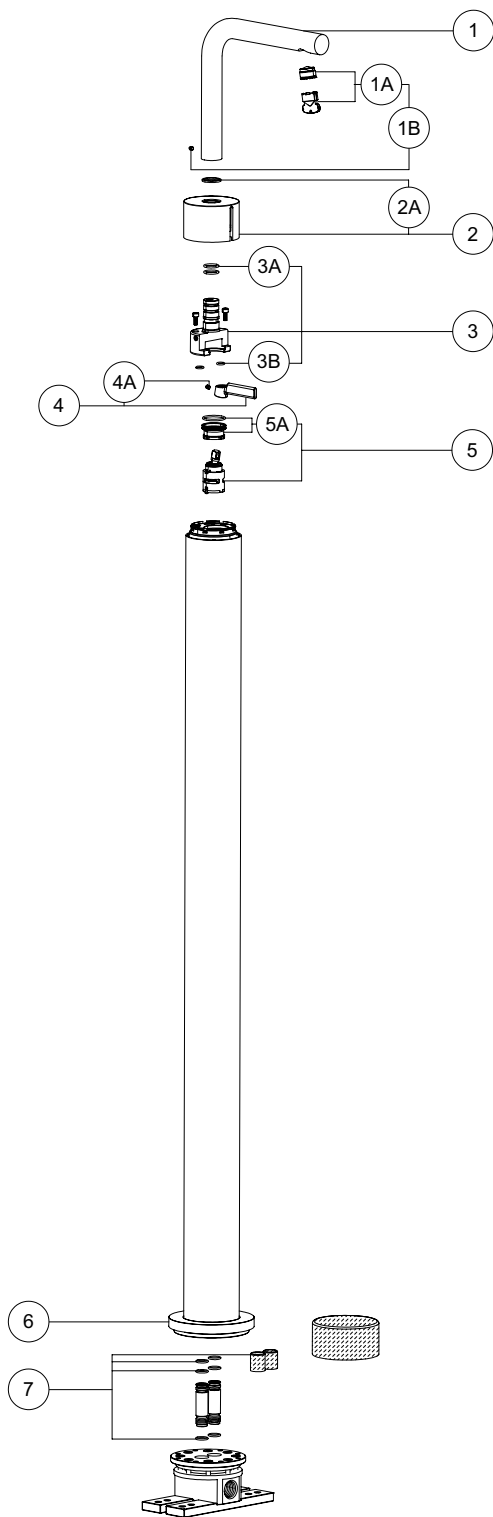

AF/21

Miscelatore lavabo da pavimento Art. A036A+A536B / Floor standing wash-basin mixer tap Art. A036A+A536B /
Mezclador fregadero de suelo Art. A036A+A536B

Pressione - Pressure Pression	Portata - Flow rate Debit d'eau
0,5 bar	2 l/min
1 bar	3 l/min
2 bar	4 l/min
3 bar	5 l/min
4 bar	5 l/min
5 bar	5 l/min

Aeratore 1,5 Gpm