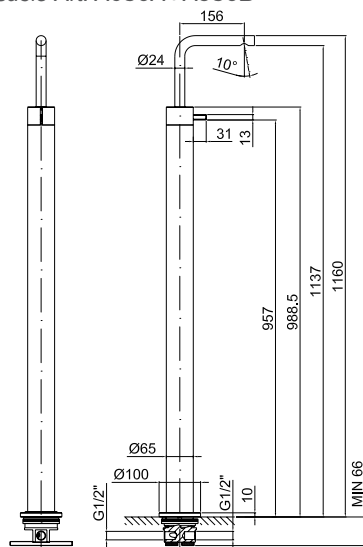

# ABOUTWATER AF/21

Miscelatore lavabo da pavimento Art. A036A+A536B / Floor standing wash-basin mixer tap Art. A036A+A536B /  
Mezclador fregadero de suelo Art. A036A+A536B

N°	Codice / Code	Descrizione / Description / Désignation
1	90 00 8740	<b>Bocca completa per Art. A036B-A536B</b> Complete spout for Art. A036B-A536B Bec complete pour Art. A036B-A536B
1A	90 00 9793	<b>Aeratore cachè M18,5x1 per Art. 2604SF Nostromo</b> Aerator cachè M18,5x1 for Art. 2604SF Nostromo Aérateur cachè M18,5x1 pour Art. 2604SF Nostromo
1B	90 00 9482	<b>Grano M4x4 per maniglia Riviera</b> M4x4 locking screw for Riviera handle Vis d'arret M4x4 pour manette Riviera
2	90 00 8636	<b>Maniglia completa per Art. A504WF (solo per versione ottone)</b> Complete handle for Art. A504WF (only for brass version) Manette complete pour Art. A504WF (seule la version en laiton)
2*	90 00 8742	<b>Maniglia completa per Art. A536B (solo per versione acciaio)</b> Complete handle for Art. A536B (only for Steel version) Manette complete pour Art. A536B (seule la version en acier)
2A	90 00 8637	<b>Anello teflon per maniglia per art. 6801 - 6821</b> Teflon for handle art. 6801 - 6821 Teflon pour manette art. 6801 - 6821
3	90 00 8638	<b>Corpo superiore con viti e orin'g per Art. A504WF</b> Upper body with screws and orin'g for Art A504WF Haut du corps avec des vis et orin'g pour l'art A504WF
3A	90 00 8639	<b>Coppia o'ring per bocca Art. A504WF</b> Double o'ring for spout Art. A504WF Paire de o'ring pour bec Art. A504WF
3B	90 00 8640	<b>Coppia o'ring per corpo superiore Art. A504WF</b> Pair o'ring for upper body A504WF O'ring paire pour le haut du corps A504WF
4	90 00 8641	<b>Leva completa per Art. A504WF</b> Lever for Art. A504WF Levier pour Art. A504WF
4A	90 00 9482	<b>Grano M4x4 per maniglia Riviera</b> M4x4 locking screw for Riviera handle Vis d'arret M4x4 pour manette Riviera
5	90 00 3370	<b>Cartuccia lavabo AR/38 art. 3370</b> AR/38 cartridge art. 3370 Cartouche AR/38 art. 3370
5A	90 00 8643	<b>Insero ferma cartuccia con o'ring per Art. A504WF</b> Insert stops cartridge with o'ring for Art. A504WF Insérez des arrêts la cartouche avec o'ring pour Art. A504WF
6	90 00 8634	<b>Anello base per lavabo A036B</b> Base ring for washbasin A036B Anneau de base pour lavabo A036B
7	90 00 9742U	<b>Coppia perni c/o'ring per corpo incasso per art. A036A</b> Two pins with o-rings for built-in body art. A036A Couple de pivots avec o'ring pour corps à encastrer pour art. A036A