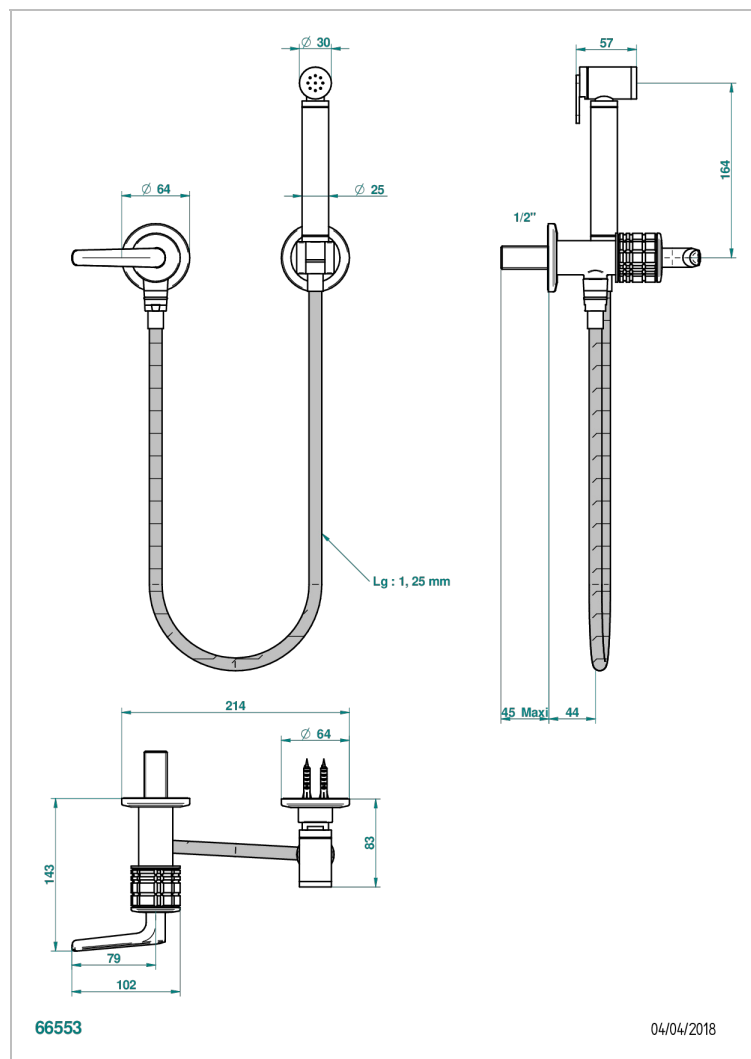

# SYSTEM CRISTAL C РУКОЯТКАМИ

G9K-5840/8

THG<sup>®</sup>  
PARIS

Душ гигиенический: вентиль, 1,25 м шланг, крючок, вывод для душа и лейка с клапаном (возможны только следующие покрытия A02, B01,C01, D03, E02, F01, G01,G02)

## ХАРАКТЕРИСТИКИ

- System cristal с рукоятками
- Душ гигиенический: вентиль, 1,25 м шланг, крючок, вывод для душа и лейка с клапаном (возможны только следующие покрытия A02, B01,C01, D03, E02, F01, G01,G02)

## ДОСТУПНЫЕ ВАРИАНТЫ ПОКРЫТИЙ

Золото - F01  
Матовый никель - C01  
Никель - B01  
Светлое золото - F30  
Хром - A02