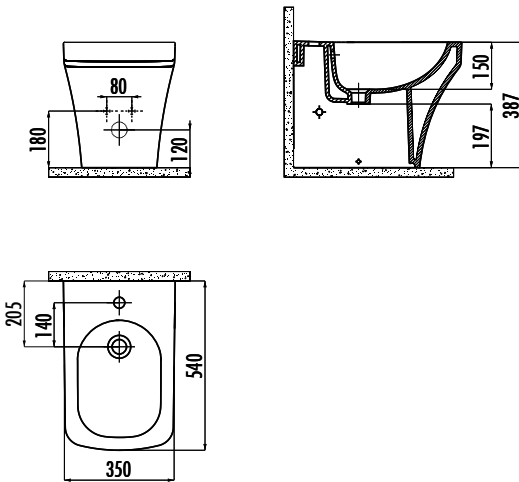

TEKNİK ÇİZİM

ÖZELLİKLER

Creavit önceden haber vermeksizin, ürünlerde ve teknik detaylarda değişiklik yapma hakkını saklı tutar.

Kalite Yönetim Sistemi

Müşteri Memnuniyeti Belgesi

Çevre Yönetim Sistemi

İş Sağlığı ve Güvenliği Yönetim Sistemi

LGA

Alman Standartlarına Uygunluk Belgesi

kiwa

Hollanda Standartlarına Uygunluk Belgesi

GOST - R

Rusya Standartlarına Uygunluk Belgesi

UKRSEPRO

Ukrayna Standartlarına Uygunluk Belgesi

İsrail Standartlarına Uygunluk Belgesi

Nijerya Standartlarına Uygunluk Belgesi

Türk Standartlarına Uygunluk Belgesi