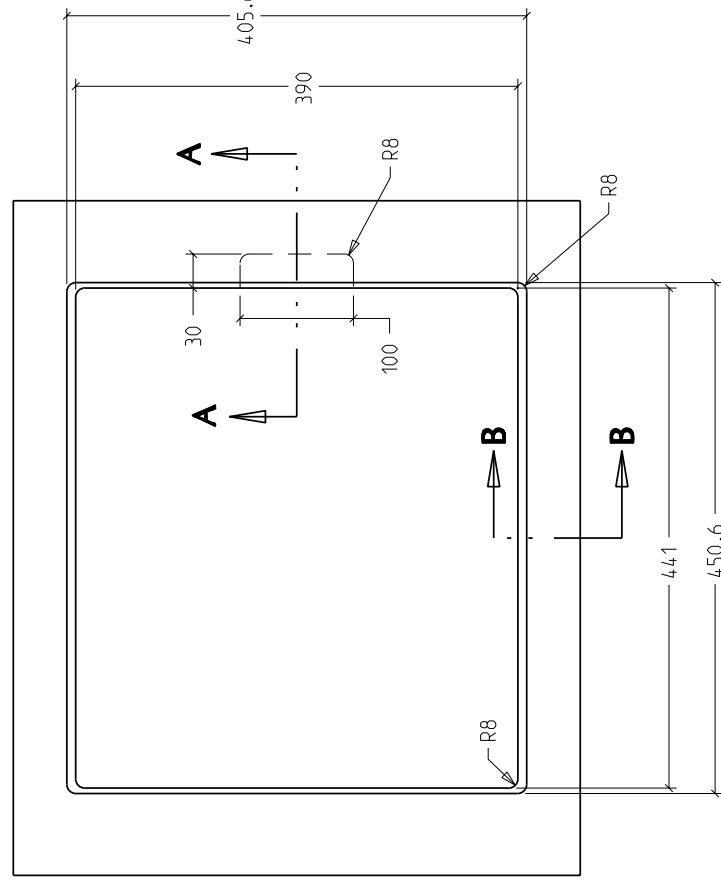

SCHABLONE/TEMPLATE/GABARIT

38 061 000 - 86

38 061 000 - 86

B-B (1:2)

A-A (1:2)

38 061 000 - 86
590053230

#	PAKETINHALT BOX COMPONENTS CONTENU DE LA BOITE	MENGE QUANTITY QUANTITE
38060000-86	SÄUF SINK EYER	1
041010100090	ABLAUFGERÄTUR SET # G1041407 DRAIN COMPONENTS BAG SET # G1041407 SAC DE COMPOSANTES DE DRAIN # G1041407	1
043800000090	BEFESTIGUNGSSATZ FÜR EINBAU VON OBEN SURFACE-MOUNTED / FLUSH MOUNTING BRACKET BAG SAC COMPOSANTES MONTAGE EYER SUR PLAN / AFFLEURANT	1
010387000000	MONTAGEANLEITUNG INSTALLATION GUIDE MANUEL D'INSTALLATION	1
010387000014	SCHABLONE FÜR AUSSCHNITT CUTOUT TEMPLATE GABARIT DE COUPE	1
042102102300-86	ÜBERLIEFERENDE LÖTLÖT COMPOSANTE ROND DE TROU PLEIN	1