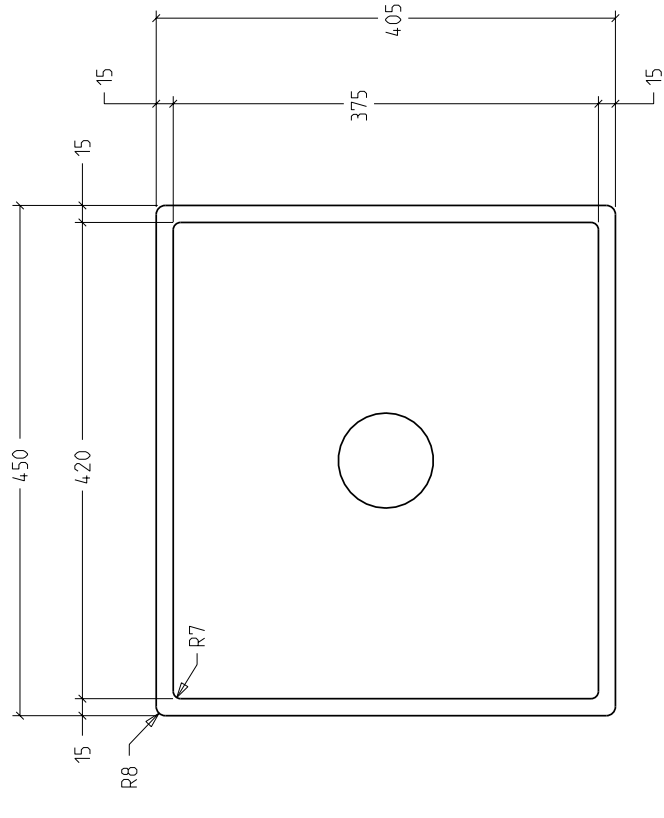

SCHABLONE/TEMPLATE/GABARIT

38 061 000 - 86

38 061 000 - 86

B-B (1:2)

A-A (1:2)

38 061 000 - 86
590053230

#	PAKETINHALT BOX COMPONENTS CONTENU DE LA BOITE	MENGE QUANTITY QUANTITE
38060000-86	SÄUF SINK EYER	1
041010100090	ABLAUFGERÄTUR SET # G1041407 DRAIN COMPONENTS BAG SET # G1041407 SAC DE COMPOSANTES DE DRAIN # G1041407	1
043800000090	BEFESTIGUNGSSATZ FÜR EINBAU VON OBEN SURFACE-MOUNTED / FLUSH MOUNTING BRACKET BAG SAC COMPOSANTES MONTAGE EYER SUR PLAN / AFFLEURANT	1
010387000000	MONTAGEANLEITUNG INSTALLATION GUIDE MANUEL D'INSTALLATION	1
010387000014	SCHABLONE FÜR AUSSCHNITT CUTOUT TEMPLATE GABARIT DE COUPE	1
042102102300-86	ÜBERLIEFERENDE LÖTLÖT COMPOSANTE ROND DE TROU PLEIN	1