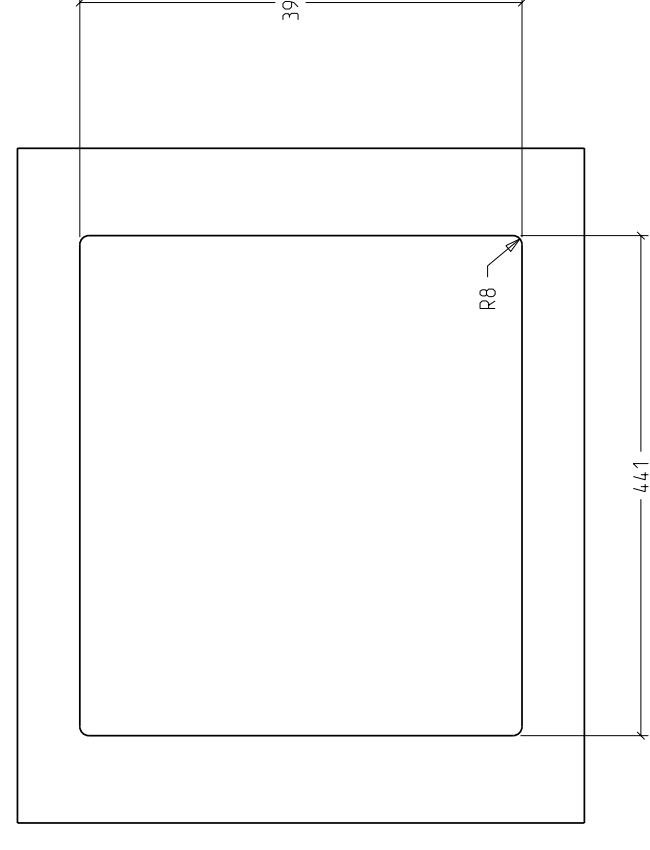

SCHABLONE/TEMPLATE/GABARIT

38 061 000 - 86

38 061 000 - 86

B-B (1:2)

A-A (1:2)

38 061 000 - 86
590053230

#	PAKETINHALT BOX COMPONENTS CONTENU DE LA BOITE	MENGE QUANTITY QUANTITE
38060000-86	SÄUF SINK EYER	1
041010100090	ABLAUFGERÄTUR SET # G1041407 DRAIN COMPONENTS BAG SET # G1041407 SAC DE COMPOSANTES DE DRAIN # G1041407	1
043800000090	BEFESTIGUNGSSATZ FÜR EINBAU VON OBEN SURFACE-MOUNTED / FLUSH MOUNTING BRACKET BAG SAC COMPOSANTES MONTAGE EYER SUR PLAN / AFFLEURANT	1
010387000000	MONTAGEANLEITUNG INSTALLATION GUIDE MANUEL D'INSTALLATION	1
010387000014	SCHABLONE FÜR AUSSCHNITT CUTOUT TEMPLATE GABARIT DE COUPE	1
042102102300-86	ÜBERLIEFERENDE LÖTLÖT COMPOSANTE ROND DE TROU PLEIN	1