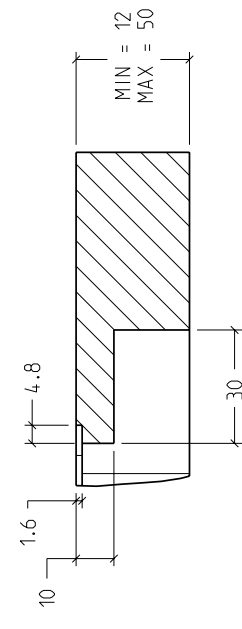

SCHABLONE/TEMPLATE/GABARIT

38 061 000 - 86

38 061 000 - 86

B-B (1:2)

A-A (1:2)

38 061 000 - 86
590053230

#	PAKETINHALT BOX COMPONENTS CONTENU DE LA BOITE	MENGE QUANTITY QUANTITE
38060000-86	SÄUF SINK EYER	1
041010100090	ABLAUFGERÄTUR SET # G1041407 DRAIN COMPONENTS BAG SET # G1041407 SAC DE COMPOSANTES DE DRAIN # G1041407	1
043800000090	BEFESTIGUNGSSATZ FÜR EINBAU VON OBEN SURFACE-MOUNTED / FLUSH MOUNTING BRACKET BAG SAC COMPOSANTES MONTAGE EYER SUR PLAN / AFFLEURANT	1
010387000000	MONTAGEANLEITUNG INSTALLATION GUIDE MANUEL D'INSTALLATION	1
010387000014	SCHABLONE FÜR AUSSCHNITT CUTOUT TEMPLATE GABARIT DE COUPE	1
042102102300-86	ÜBERLIEFERENDE LÖTLÖT COMPOSANTE ROND DE TROU PLEIN	1