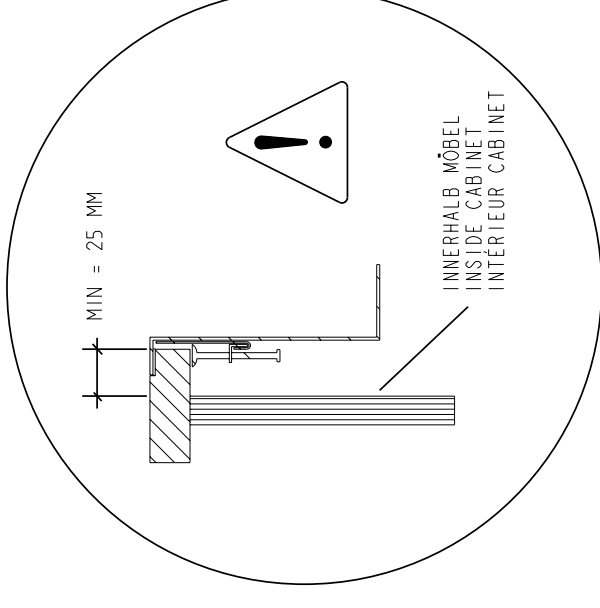

SCHABLONE/TEMPLATE/GABARIT

38 061 000 - 86

38 061 000 - 86

B-B (1:2)

A-A (1:2)

38 061 000 - 86
590053230

#	PAKETINHALT BOX COMPONENTS CONTENU DE LA BOITE	MENGE QUANTITY QUANTITE
38060000-86	SÄUF SINK EYER	1
041010100090	ABLAUFGERÄTUR SET # G1041407 DRAIN COMPONENTS BAG SET # G1041407 SAC DE COMPOSANTES DE DRAIN # G1041407	1
043800000090	BEFESTIGUNGSSATZ FÜR EINBAU VON OBEN SURFACE-MOUNTED / FLUSH MOUNTING BRACKET BAG SAC COMPOSANTES MONTAGE EYER SUR PLAN / AFFLEURANT	1
010387000000	MONTAGEANLEITUNG INSTALLATION GUIDE MANUEL D'INSTALLATION	1
010387000014	SCHABLONE FÜR AUSSCHNITT CUTOUT TEMPLATE GABARIT DE COUPE	1
042102102300-86	ÜBERLIEFERENDE LÖTLÖT COMPOSANTE ROND DE TROU PLEIN	1