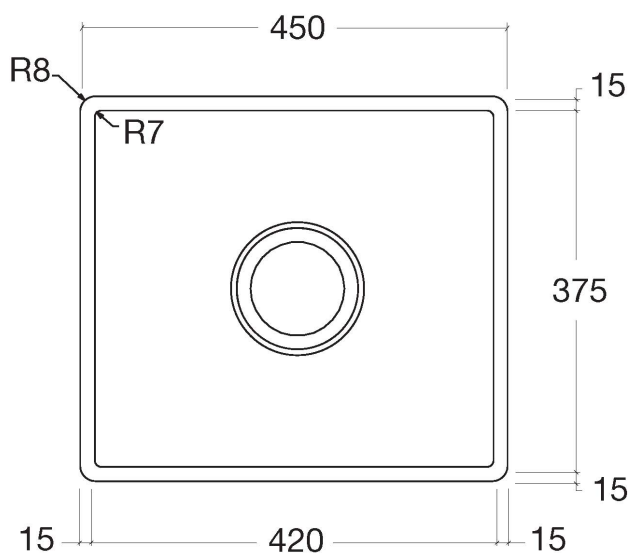

Кухня - Кухонные раковины из нержавеющей стали, сатинированные
 одинарная мойка - нержавеющая сталь бархатная
 Артикульный номер: 38 061 000-86

- Накладная или заподлицо
- 450 x 405 мм
- глубина умывальника 200 мм
- 3 1/2" вентиль решетчатой корзины, запирающийся
- Сливное/переливное устройство в комплекте с траверсой вентиля
- Набор для крепления
- подходит для шкафов под умывальник 550 мм
- Эксцентриковое сливное устройство не входит в объем поставки.
- Нет в наличии в США и Канаде вследствие локальных требований. Для более подробной консультации свяжитесь с нами напрямую.
- ВНИМАНИЕ: эти артикулы кондиционируются отдельно.

нержавеющая сталь бархатная

размерный чертеж

Все величины в мм / дюймах = мм x 0,0394