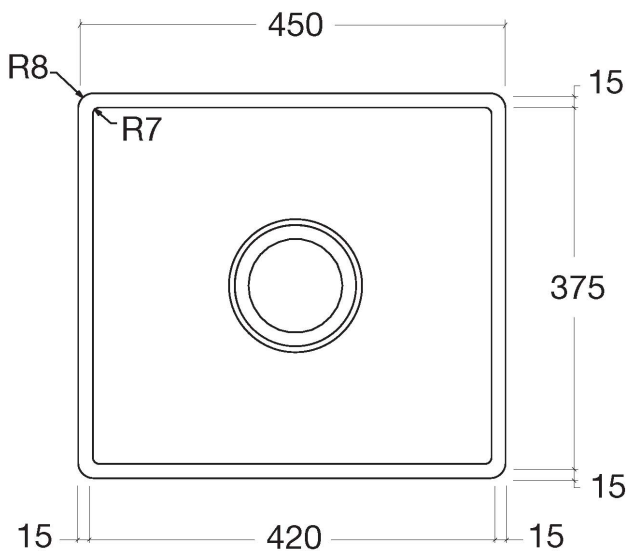

Кухня - Кухонные раковины из нержавеющей стали, сатинированные
 одинарная мойка - нержавеющая сталь бархатная
 Артикульный номер: 38 061 000-86

- Накладная или заподлицо
- 450 x 405 мм
- глубина умывальника 200 мм
- 3 1/2" вентиль решетчатой корзины, запирающийся
- Сливное/переливное устройство в комплекте с траверсой вентиля
- Набор для крепления
- подходит для шкафов под умывальник 550 мм
- Эксцентриковое сливное устройство не входит в объем поставки.
- Нет в наличии в США и Канаде вследствие локальных требований. Для более подробной консультации свяжитесь с нами напрямую.
- ВНИМАНИЕ: эти артикулы кондиционируются отдельно.

нержавеющая сталь бархатная

размерный чертеж

Все величины в мм / дюймах = мм x 0,0394

Кухня - Кухонные раковины из нержавеющей стали, сатинированные
одинарная мойка - нержавеющая сталь бархатная
Артикульный номер: 38 061 000-86

84 700 000-13
Разделочная доска - чёрная

84 700 000-48
Разделочная доска - дуб