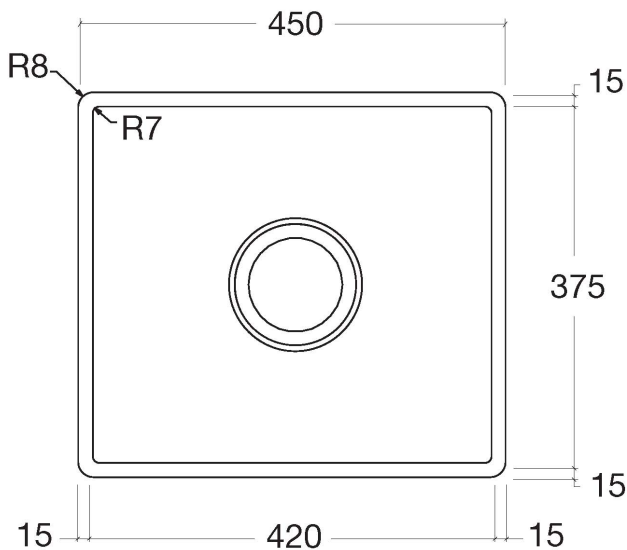

Кухня - Кухонные раковины из нержавеющей стали, сатинированные
 одинарная мойка - нержавеющая сталь бархатная
 Артикульный номер: 38 061 000-86

- Накладная или заподлицо
- 450 x 405 мм
- глубина умывальника 200 мм
- 3 1/2" вентиль решетчатой корзины, запирающийся
- Сливное/переливное устройство в комплекте с траверсой вентиля
- Набор для крепления
- подходит для шкафов под умывальник 550 мм
- Эксцентриковое сливное устройство не входит в объем поставки.
- Нет в наличии в США и Канаде вследствие локальных требований. Для более подробной консультации свяжитесь с нами напрямую.
- **ВНИМАНИЕ:** эти артикулы кондиционируются отдельно.

нержавеющая сталь бархатная

размерный чертеж

Все величины в мм / дюймах = мм x 0,0394

Кухня - Кухонные раковины из нержавеющей стали, сатинированные
одинарная мойка - нержавеющая сталь бархатная
Артикульный номер: 38 061 000-86

84 700 000-13
Разделочная доска - чёрная

84 700 000-48
Разделочная доска - дуб

Спецификация запасных частей

№	Артикулный №	Наименование	Расходуемое кол-во
1	04 11 01 010 00-86	Сливной гарнитур - нержавеющая сталь бархатная	1
2	04 21 02 123 00-86	Покрытие - нержавеющая сталь бархатная	1