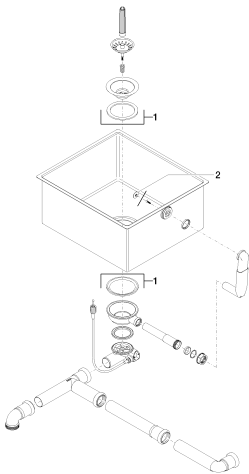

нержавеющая сталь бархатная

размерный чертеж

Все величины в мм / дюймах = мм x 0,0394

Кухня - Кухонные раковины из нержавеющей стали, сатинированные
одинарная мойка - нержавеющая сталь бархатная
Артикульный номер: 38 061 000-86

Другие варианты поверхностей

Другие поверхности по запросу (x-tra Service)

Кухня - Кухонные раковины из нержавеющей стали, сатинированные
одинарная мойка - нержавеющая сталь бархатная
Артикулный номер: 38 061 000-86

84 700 000-13
Разделочная доска - чёрная

84 700 000-48
Разделочная доска - дуб

Спецификация запасных частей

№	Артикулный №	Наименование	Расходуемое кол-во
1	04 11 01 010 00-86	Сливной гарнитур - нержавеющая сталь бархатная	1
2	04 21 02 123 00-86	Покрытие - нержавеющая сталь бархатная	1