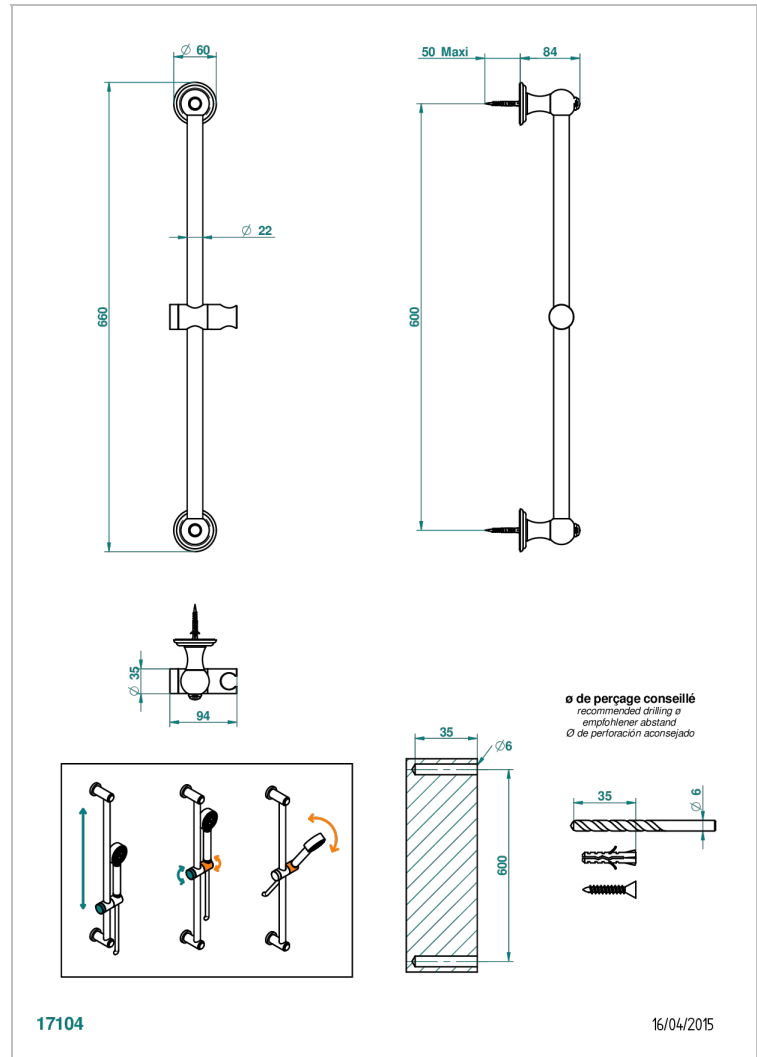

AMBOISE С ЧЕРНЫМ ОНИКСОМ

A1M-258

Штанга для душа 60 см

THG[®]
PARIS

ХАРАКТЕРИСТИКИ

- Amboise с чёрным ониксом
- Штанга для душа 60 см

ДОСТУПНЫЕ ВАРИАНТЫ ПОКРЫТИЙ

Blush PVD - H62
Graphite PVD - H64
Matt Umber PVD - H67
Matt blush PVD - H60
Matt graphite PVD - H65
Umber PVD - H66

Аранья (чёрный никель) - D24
Золото - F01
Матовое золото - F07
Матовое светлое золото - F31
Матовый никель - C01
Матовый хром - C02

Никель - B01
Покрытие PVD бронза - F33
Покрытие PVD золотистый цвет - H52
Покрытие PVD латунь - H49
Покрытие PVD матовая бронза - F34
Покрытие PVD матовая латунь - H50