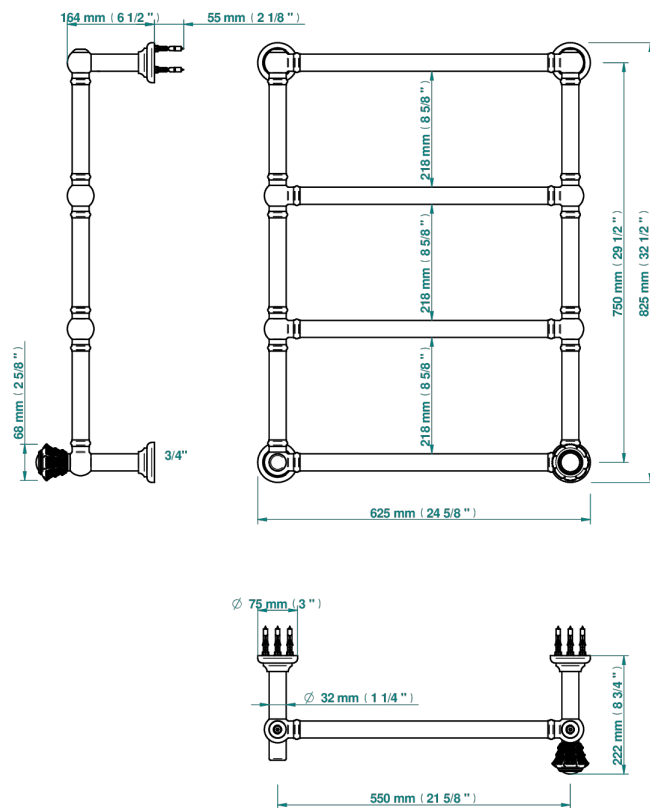

Полотенцесушитель Традиционный, 4 перекладины, 625 мм x 825 мм, водяной, с 1 декоративной крестовой рукояткой

71220

11/09/2019

### ХАРАКТЕРИСТИКИ

- Dahlia
- Полотенцесушитель Традиционный, 4 перекладины, 625 мм x 825 мм, водяной, с 1 декоративной крестовой рукояткой

### ТЕХНИЧЕСКИЕ ХАРАКТЕРИСТИКИ

- Pression : 0,5 bars < P < 3 bars (recommandée)
- Pressure : 7.25 psi < P < 43.5 psi (advised)
- Température eau maximale conseillée : 60°C
- Maximum water temperature advised: 140°F
- Hauteur minimale au sol (maximum height from the ground) : 60 cm (24")
- Puissance / Power : 86W à Delta T 30