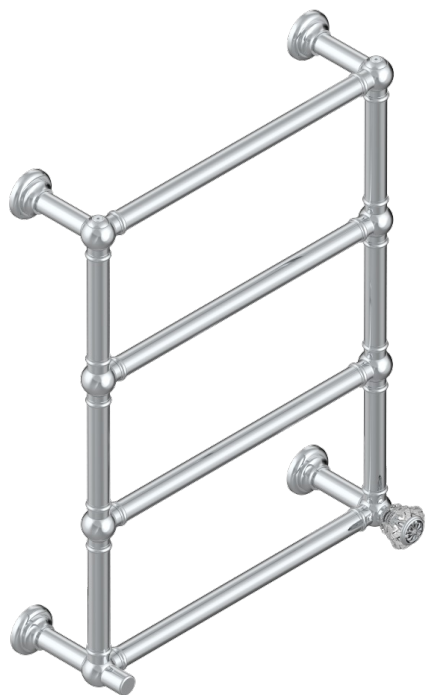

Полотенцесушитель Традиционный, 4 перекладины, 625 мм x 825 мм, водяной, с 1 декоративной крестовой рукояткой

71220

11/09/2019

### ХАРАКТЕРИСТИКИ

- Dahlia
- Полотенцесушитель Традиционный, 4 перекладины, 625 мм x 825 мм, водяной, с 1 декоративной крестовой рукояткой

### ТЕХНИЧЕСКИЕ ХАРАКТЕРИСТИКИ

- Pression : 0,5 bars < P < 3 bars (recommandée)
- Pressure : 7.25 psi < P < 43.5 psi (advised)
- Température eau maximale conseillée : 60°C
- Maximum water temperature advised: 140°F
- Hauteur minimale au sol (maximum height from the ground) : 60 cm (24")
- Puissance / Power : 86W à Delta T 30

Никель - B01  
 Покрытие PVD бронза - F33  
 Покрытие PVD золотистый цвет - H52  
 Покрытие PVD латунь - H49  
 Покрытие PVD матовая бронза - F34  
 Покрытие PVD матовая латунь - H50

Покрытие PVD матовый золотистый - H53  
 Покрытие PVD матовый никель - H56  
 Покрытие PVD никель - H55  
 Светлое золото - F30  
 Хром - A02