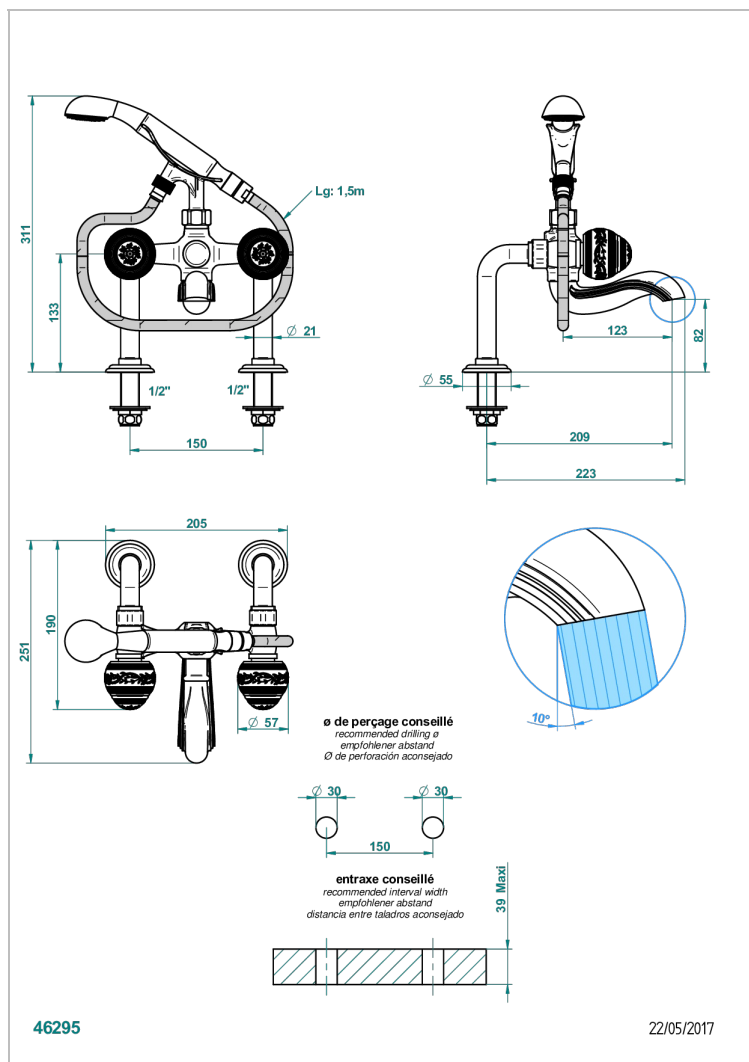

MARQUISE ЧЕРНЫЙ С ЗОЛОТЫМ ДЕКОРОМ

A7F-13G

Смеситель для ванны/душа устанавливаемый на борту на два отверстия с душем и шлангом - 150 мм между центрами

ХАРАКТЕРИСТИКИ

- Marquise чёрный с золотым декором
- Смеситель для ванны/душа устанавливаемый на борту на два отверстия с душем и шлангом - 150 мм между центрами