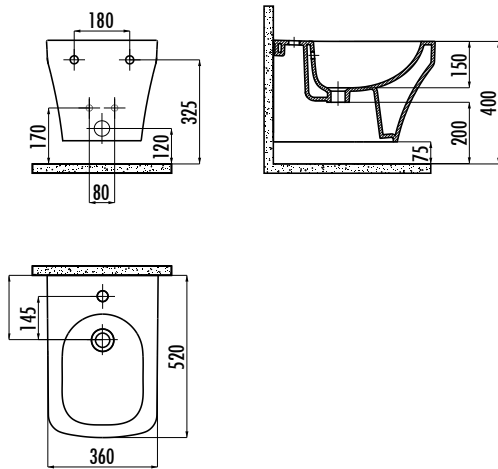

TEKNİK ÇİZİM

ÖZELLİKLER

Creavit önceden haber vermeksizin, ürünlerde ve teknik detaylarda değişiklik yapma hakkını saklı tutar.

Kalite Yönetim Sistemi

Müşteri Memnuniyeti Belgesi

Çevre Yönetim Sistemi

İş Sağlığı ve Güvenliği Yönetim Sistemi

LGA

Alman Standartlarına Uygunluk Belgesi

kiwa

Hollanda Standartlarına Uygunluk Belgesi

GOST - R

Rusya Standartlarına Uygunluk Belgesi

UKRSEPRO

Ukrayna Standartlarına Uygunluk Belgesi

İsrail Standartlarına Uygunluk Belgesi

Nijerya Standartlarına Uygunluk Belgesi

Türk Standartlarına Uygunluk Belgesi