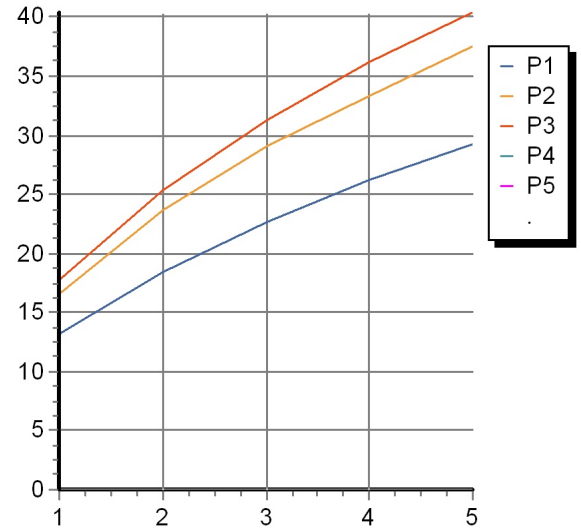

MEDAMEDA

ZMM661

Disegno Complessivo / Overall Drawing

MEDAMEDA

ZMM661 Portate / Flowrates (lt/min)

PRESSIONE PRESSURE	1 BAR	2 BAR	3 BAR	4 BAR	5 BAR
1 RUBINETTO APERTO <i>P1</i>	13,2	18,4	22,7	26,2	29,2
2 RUBINETTO APERTI 2 TAPS OPENED <i>P2</i>	16,5	23,6	29	33,3	37,6
3 RUBINETTO APERTI 3 TAPS OPENED <i>P3</i>	17,7	25,3	31,3	36,2	40,4
<i>P4</i>					
<i>P5</i>					

MEDAMEDA

ZMM661 Pesì e Misure / Weights and Sizes

Peso (Kg) Weight (lb)	1,90 (Kg)	4,19 (lb)
Volume test (dc3) - (in3)	15,98 (dc3)	975,16 (in3)
h (mm) - (in)	90,00 (mm)	3,54 (in)
L1 (mm) - (in)	335,00 (mm)	13,19 (in)
L2 (mm) - (in)	530,00 (mm)	20,87 (in)