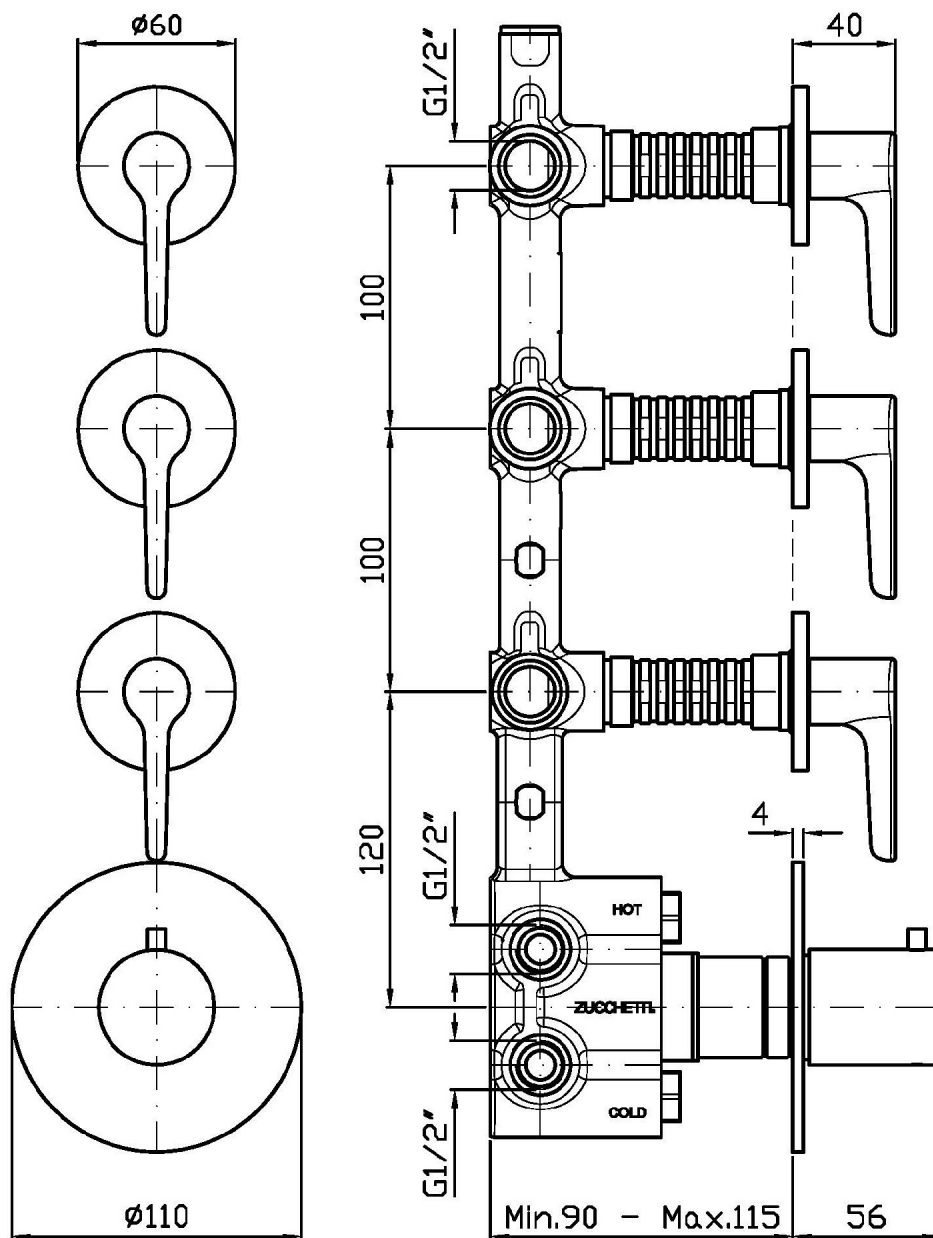

Marchio / Brand ZUCCHETTI

Classe / Class WW

MEDAMEDA

ZMM661

Termostatico incasso doccia con 3 rubinetti d'arresto. / Built-in thermostatic shower mixer with 3 stop valves.

Termostatico incasso doccia da 1/2", con 3 rubinetti d'arresto.

1/2" built-in thermostatic shower mixer with 3 stop valves.

R97822

Parte incasso. / Built-in part.

Finiture / Finishes

	 C3	 C8	 C40	 C41	 C50	 C51
Cromo / Crhome	Nickel Spazzolato / Brushed Nickel	Nickel Lucido / Polished Nickel	Oro / Gold	Oro spazzolato / Brushed Gold	Metal Black / Metal Black	Metal Black spazzolato / Brushed Metal Black
	N1					
Nero Opaco Goffrato / Embossed Matt Black						

MEDAMEDA

ZMM661

Disegno Complessivo / Overall Drawing

MEDAMEDA

ZMM661 Portate / Flowrates (lt/min)

PRESSIONE PRESSURE	1 BAR	2 BAR	3 BAR	4 BAR	5 BAR
1 RUBINETTO APERTO <i>P1</i>	13,2	18,4	22,7	26,2	29,2
2 RUBINETTO APERTI 2 TAPS OPENED <i>P2</i>	16,5	23,6	29	33,3	37,6
3 RUBINETTO APERTI 3 TAPS OPENED <i>P3</i>	17,7	25,3	31,3	36,2	40,4
<i>P4</i>					
<i>P5</i>					

MEDAMEDA

ZMM661 Pesì e Misure / Weights and Sizes

Peso (Kg) Weight (lb)	1,90 (Kg)	4,19 (lb)
Volume test (dc3) - (in3)	15,98 (dc3)	975,16 (in3)
h (mm) - (in)	90,00 (mm)	3,54 (in)
L1 (mm) - (in)	335,00 (mm)	13,19 (in)
L2 (mm) - (in)	530,00 (mm)	20,87 (in)