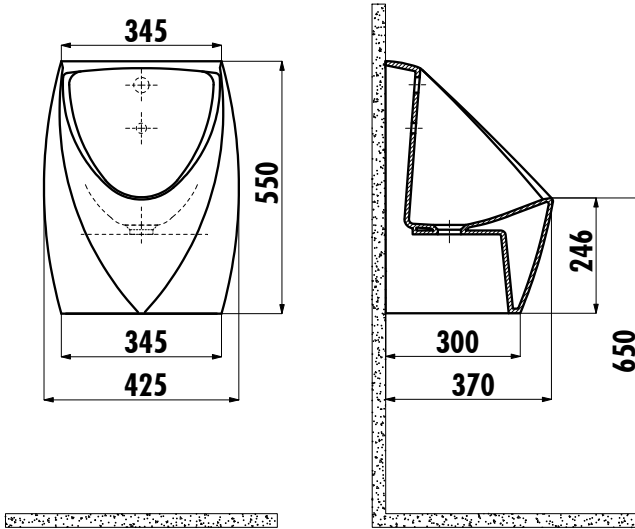

TEKNİK ÇİZİM

ÖZELLİKLER

Creavit önceden haber vermeksizin, ürünlerde ve teknik detaylarda değişiklik yapma hakkını saklı tutar.

Kalite Yönetim Sistemi

Müşteri Memnuniyeti Belgesi

Çevre Yönetim Sistemi

İş Sağlığı ve Güvenliği Yönetim Sistemi

LGA

Alman Standartlarına Uygunluk Belgesi

kiwa

Hollanda Standartlarına Uygunluk Belgesi

GOST - R

Rusya Standartlarına Uygunluk Belgesi

UkrSEPRO

Ukrayna Standartlarına Uygunluk Belgesi

İsrail Standartlarına Uygunluk Belgesi

Nijerya Standartlarına Uygunluk Belgesi

Türk Standartlarına Uygunluk Belgesi