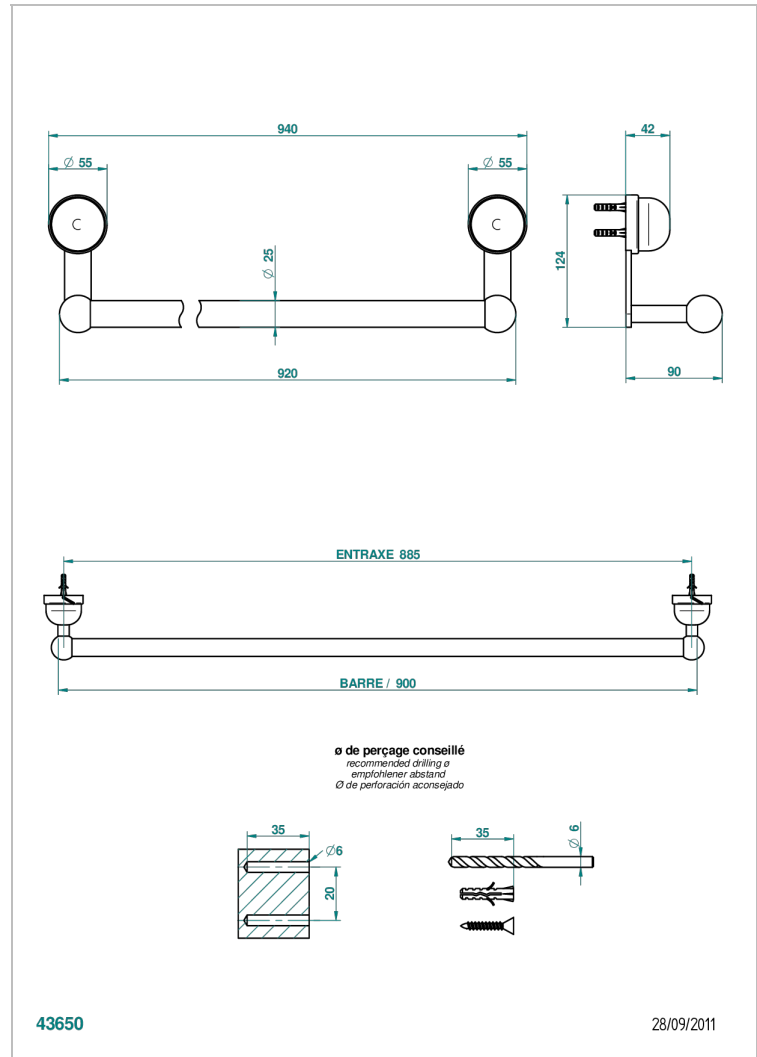

JADE DRAGON

U5H-526

Полотенцедержатель одинарный для ванной Д: 900 мм, диаметр : 25 мм

THG[®]
PARIS

ХАРАКТЕРИСТИКИ

- Jade Dragon
- Полотенцедержатель одинарный для ванной Д: 900 мм, диаметр : 25 мм

ДОСТУПНЫЕ ВАРИАНТЫ ПОКРЫТИЙ