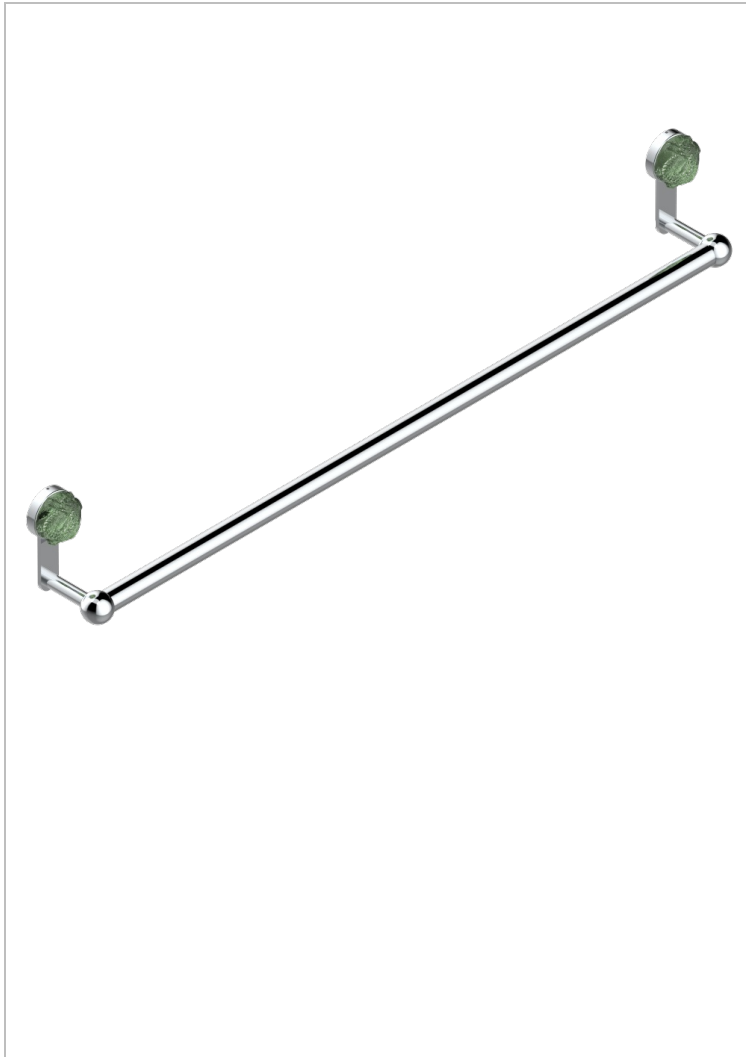

JADE DRAGON

U5H-526

Полотенцедержатель одинарный для ванной Д: 900 мм, диаметр : 25 мм

THG[®]
PARIS

ХАРАКТЕРИСТИКИ

- Jade Dragon
- Полотенцедержатель одинарный для ванной Д: 900 мм, диаметр : 25 мм

ДОСТУПНЫЕ ВАРИАНТЫ ПОКРЫТИЙ

Blush PVD - H62
Graphite PVD - H64
Matt Umber PVD - H67
Matt blush PVD - H60
Matt graphite PVD - H65
Umber PVD - H66

Аранья (чёрный никель) - D24
Бронза - D01
Золото - F01
Матовая красная старинная медь - H07
Матовое золото - F07
Матовое светлое золото - F31