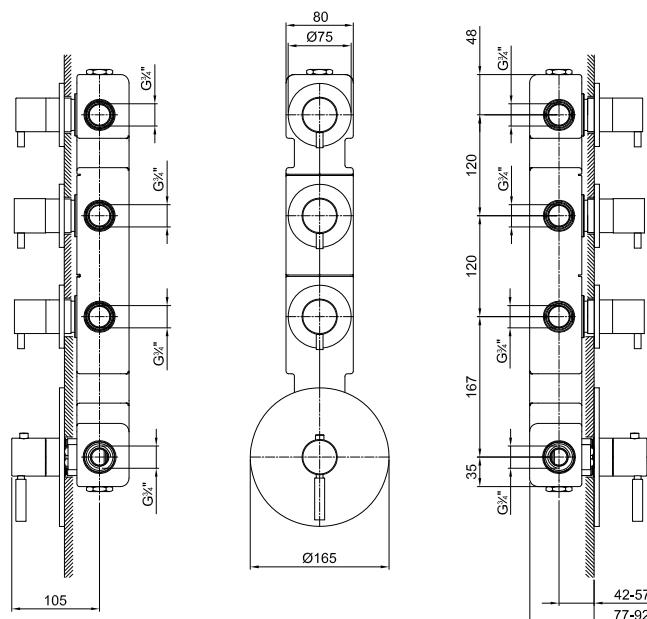

Термостатический встраиваемый смеситель для душа, 3/4" - NOSTROMO

АРТ. 3803В+3903А

Термостатический встраиваемый смеситель для душа, 3/4"

- 3 выпуска 3/4"
- ручки
- впуски 3/4"
- Звукоизолированные

Наружная часть

Отделки:

- ☐ Хром 50 02 3803В
- ☐ Черный матовый 50 13 3803В
- ☐ Белый матовый 50 29 3803В

Внутренняя часть

Отделки:

- ☐ 19 00 3903А

Проект:

Комната:

Дата:

Комментарии:

0,5	20
1	39
2	48
3	54
4	59

сертификаты: