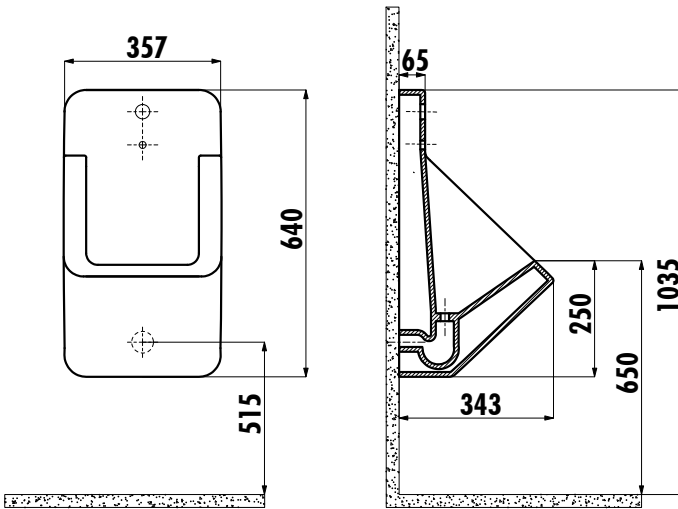

TEKNİK ÇİZİM

ÖZELLİKLER

Creavit önceden haber vermeksizin, ürünlerde ve teknik detaylarda değişiklik yapma hakkını saklı tutar.

Kalite Yönetim Sistemi

Müşteri Memnuniyeti Belgesi

Çevre Yönetim Sistemi

İş Sağlığı ve Güvenliği Yönetim Sistemi

LGA

Alman Standartlarına Uygunluk Belgesi

kiwa

Hollanda Standartlarına Uygunluk Belgesi

GOST - R

Rusya Standartlarına Uygunluk Belgesi

UkrSEPRO

Ukrayna Standartlarına Uygunluk Belgesi

İsrail Standartlarına Uygunluk Belgesi

Nijerya Standartlarına Uygunluk Belgesi

Türk Standartlarına Uygunluk Belgesi