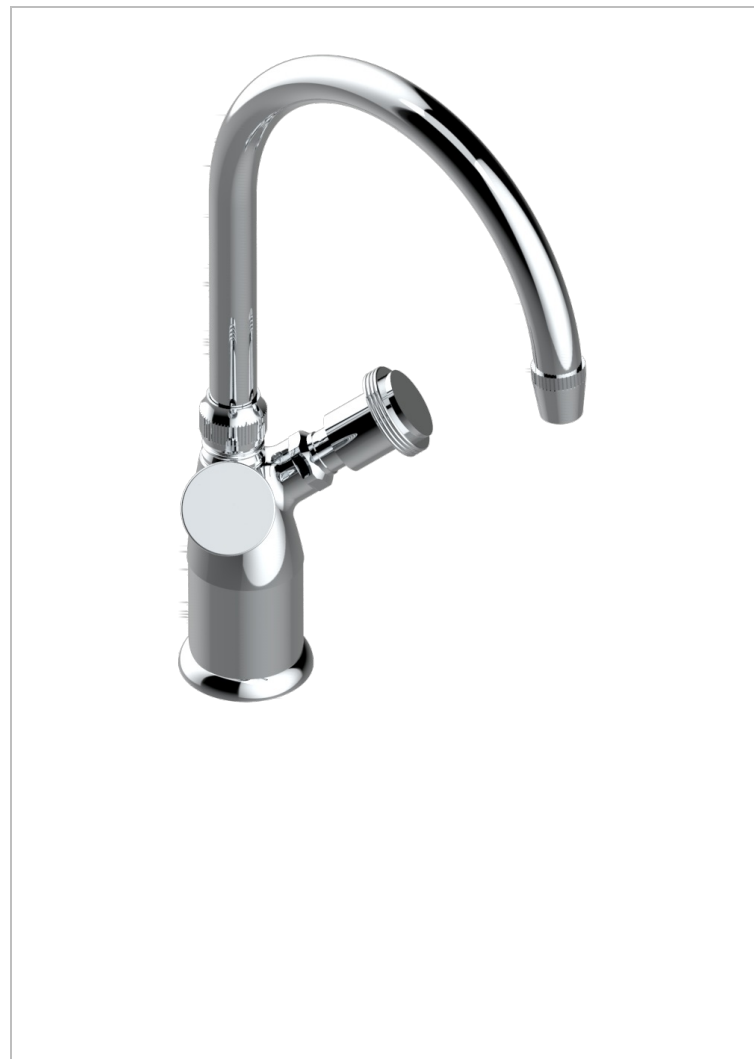

DIPLOMATE С ПРОТОЧЕННЫМИ КОЛЬЦАМИ

U4B-161

Смеситель для раковины на одно отверстие "Довилль" без донного клапана

THG[®]
PARIS

ХАРАКТЕРИСТИКИ

- Diplomat с проточенными кольцами
- Смеситель для раковины на одно отверстие "Довилль" без донного клапана

ДОСТУПНЫЕ ВАРИАНТЫ ПОКРЫТИЙ

Blush PVD - H62
Graphite PVD - H64
Matt Umber PVD - H67
Matt blush PVD - H60
Matt graphite PVD - H65
Umber PVD - H66

Аранья (чёрный никель) - D24
Бронза - D01
Золото - F01
Матовая красная старинная медь - H07
Матовое золото - F07
Матовое светлое золото - F31

Матовый никель - C01
Матовый хром - C02
Никель - B01
Покрытие PVD бронза - F33
Покрытие PVD золотистый цвет - H52
Покрытие PVD латунь - H49

Покрытие PVD матовая бронза - F34
Покрытие PVD матовая латунь - H50
Покрытие PVD матовый золотистый - H53
Покрытие PVD матовый никель - H56
Покрытие PVD никель - H55
Розовое золото - F27

Сатинированное золото - F03
Сатинированный хром - C03
Светлое золото - F30
Серебро с родием - F18
Состаренный никель - H28
Старинное серебро - H03