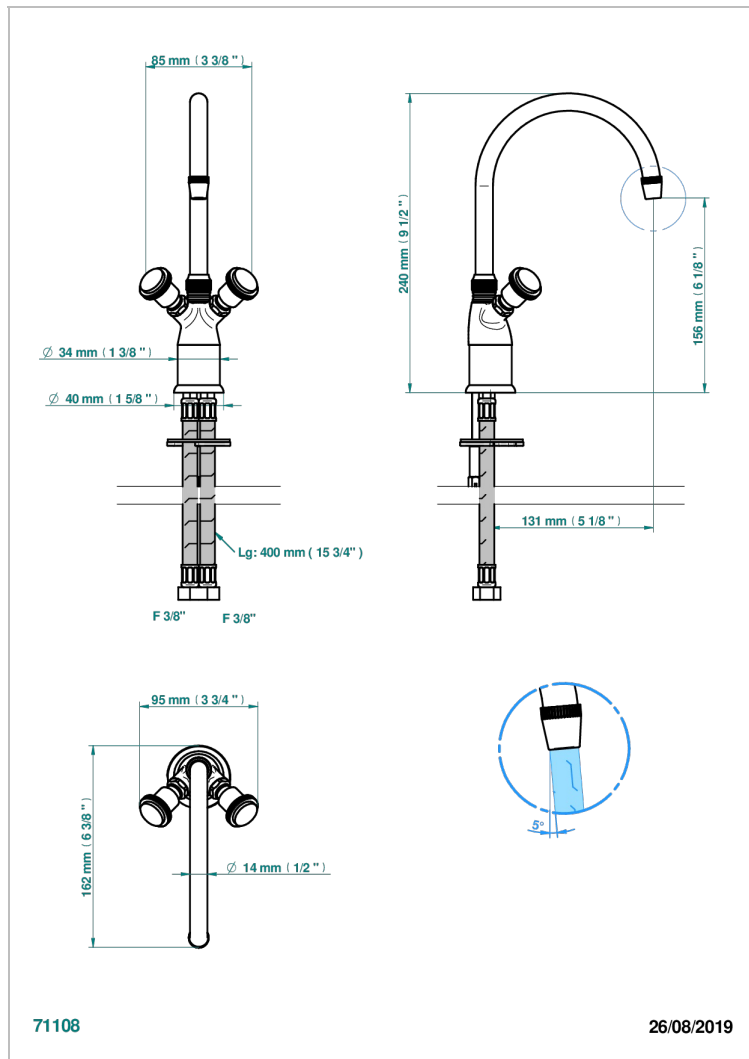

DIPLOMATE С ПРОТОЧЕННЫМИ КОЛЬЦАМИ

U4B-161

Смеситель для раковины на одно отверстие "Довилль" без донного клапана

THG[®]
PARIS

ХАРАКТЕРИСТИКИ

- Diplomat с проточенными кольцами
- Смеситель для раковины на одно отверстие "Довилль" без донного клапана