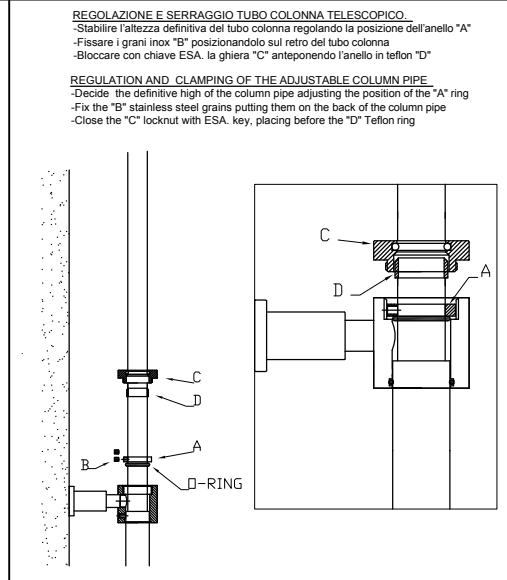

# INSTALLATION INSTRUCTIONS

© Copyright of Mario Bongio s.r.l.

**Istruzioni montaggio  
 Per Art - 537/0D  
 CLASSIC**

**Installation instruction  
 For item - 537/0D  
 CLASSIC**

**bongio**  
 Mario Bongio s.r.l.  
 Via Aldo Moro, 2  
 28017 San Maurizio d'Opaglio (NO) - Italy  
 tel: +39 0322 967248 fax: +39 0322 950012  
 www.bongio.com