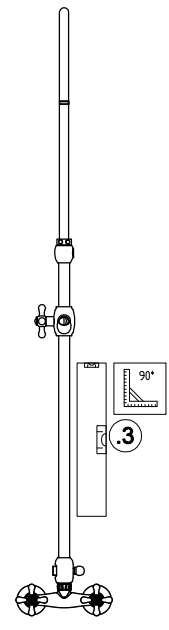

# ISTRUZIONI DI MONTAGGIO

# INSTALLATION INSTRUCTIONS

© Copyright of Mario Bongio s.r.l.

**Istruzioni montaggio  
 Per Art - 537/0D  
 CLASSIC**

**Installation instruction  
 For item - 537/0D  
 CLASSIC**

**bongio**  
 Mario Bongio s.r.l.  
 Via Aldo Moro, 2  
 28017 San Maurizio d'Opaglio (NO) - Italy  
 tel: +39 0322 967248 fax: +39 0322 950012  
 www.bongio.com