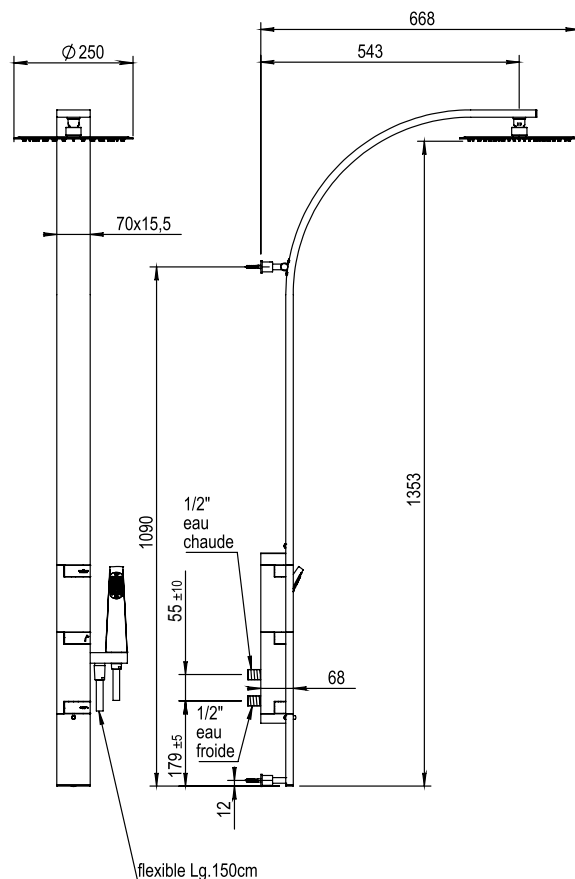

ATTENTION / CAUTION

Pomme de douche pour finitions PVD et DECO.
Shower head for PVD and DECO finishes.

EN OPTION - UNIQUEMENT CHROME /
OPTIONAL - CHROME ONLY

Réf. **5623**

Douchette ABS - Jet de pluie
Handshower ABS - Rain jet

Réf. **5775**

Douchette ABS - Multijets
Handshower ABS - Multijets