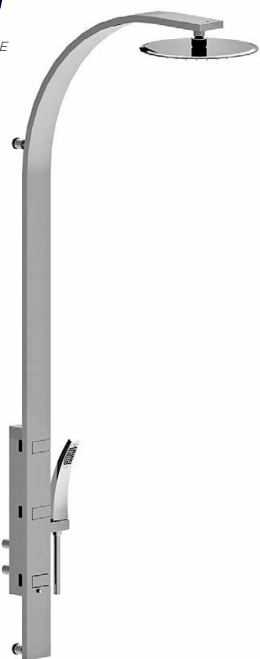

Réf. **40.550**

Réf. **5623**

Réf. **5775**

Mitigeur thermostatique de douche mural

PICOTS ANTICALCAIRES

ANTI-SCALE NOZZLES

ATTENTION / CAUTION

Pomme de douche pour finitions PVD et DECO.
Shower head for PVD and DECO finishes.

EN OPTION - UNIQUEMENT CHROME /
OPTIONAL - CHROME ONLY

Réf. **5623**

Douchette ABS - Jet de pluie
Handshower ABS - Rain jet

Réf. **5775**

Douchette ABS - Multijets
Handshower ABS - Multijets

CARACTÉRISTIQUES

Mitigeur thermostatique de douche mural, avec pomme inox anticalcaire extra plate ø 250 mm, 12 L/mn, flexible et crochet, douchette laiton

Wall shower panel thermostatic mixing valve for wall shower with stainless steel shower head ø 250 mm with anti-scale nozzles, 12 L / mn, flexible hose and wall hook, handshower in solid brass

Plage de température / Temperature range :

- 32° - 46°

Débits / Flow rate :

- Pomme de douche / Shower head : 12 L / mn
- Douchette / Handshower : 12 L / mn

16 ACC LY 190

FINITIONS USUELLES

FINITIONS SPÉCIALES