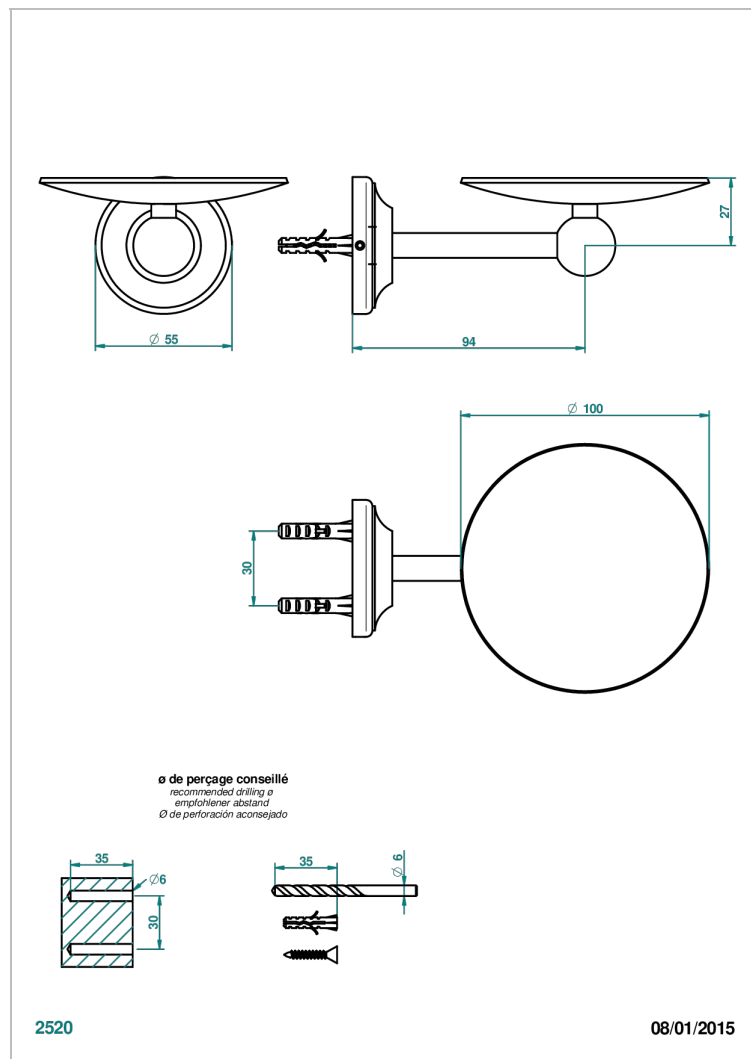

CHARLESTON С РУКОЯТКАМИ

G75-546

Мыльница настенная Ø 100 мм

THG[®]
PARIS

ХАРАКТЕРИСТИКИ

- Charleston с ручьятками
- Мыльница настенная Ø 100 мм

ДОСТУПНЫЕ ВАРИАНТЫ ПОКРЫТИЙ

Blush PVD - H62
Graphite PVD - H64
Matt Umber PVD - H67
Matt blush PVD - H60
Matt graphite PVD - H65
Umber PVD - H66

Аранья (чёрный никель) - D24
Бронза - D01
Золото - F01
Матовая красная старинная медь - H07
Матовое золото - F07
Матовое светлое золото - F31

Матовый никель - C01
Матовый хром - C02
Никель - B01
Покрытие PVD бронза - F33
Покрытие PVD золотистый цвет - H52
Покрытие PVD латунь - H49