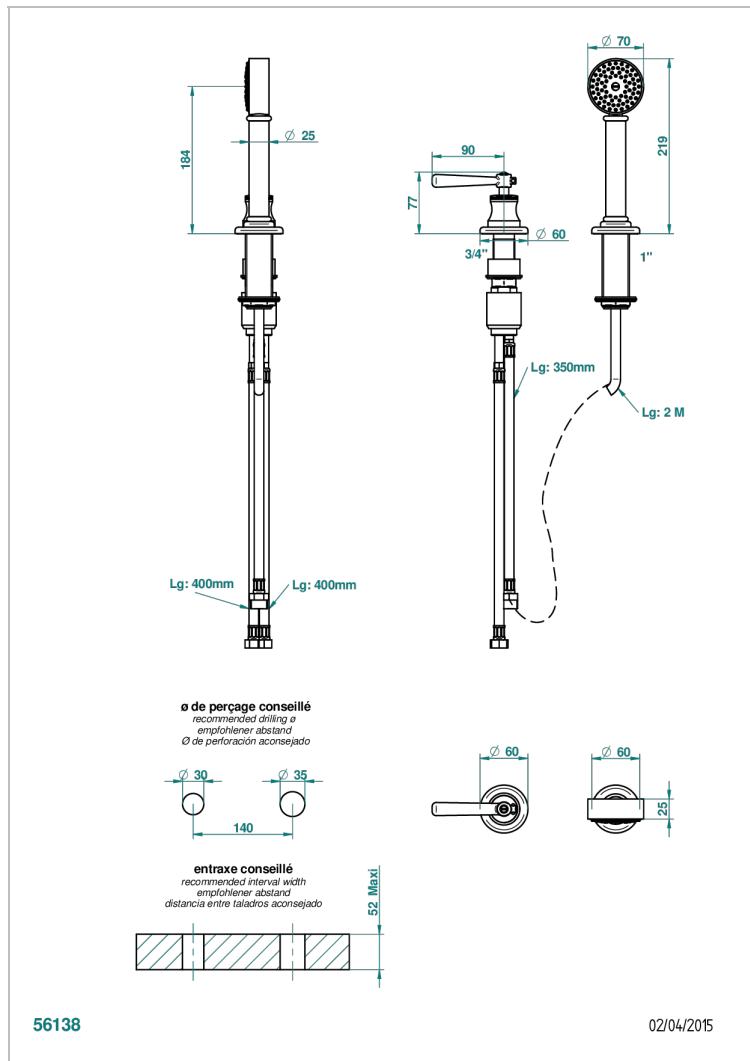

# BEAUBOURG C РУКОЯТКАМИ

G7B-6532/60A

THG<sup>®</sup>  
PARIS

Смеситель керамический устанавливаемый на борту с ручным душем с ручкой одновременной регулировки - потока/температуры

## ХАРАКТЕРИСТИКИ

- Beaubourg с ручьятками
- Смеситель керамический устанавливаемый на борту с ручным душем с ручкой одновременной регулировки - потока/ температуры

## ТЕХНИЧЕСКИЕ ХАРАКТЕРИСТИКИ

- Recommandé : 3 bars (max. 5 bars) - Advised : 43,5 psi (max. 72 psi)
- 9,5 l/min à 3 bars (2.5 gpm at 43.5 psi)