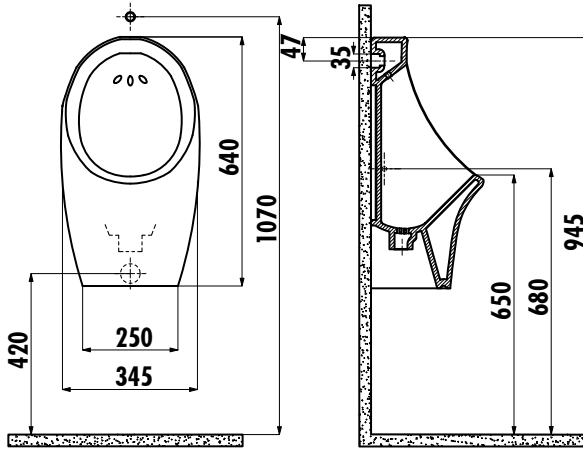

TEKNİK ÇİZİM

ÖZELLİKLER

Creavit önceden haber vermeksizin, ürünlerde ve teknik detaylarda değişiklik yapma hakkını saklı tutar.

Kalite Yönetim Sistemi

Müşteri Memnuniyeti Belgesi

Çevre Yönetim Sistemi

İş Sağlığı ve Güvenliği Yönetim Sistemi

LGA

Alman Standartlarına Uygunluk Belgesi

kiwa

Hollanda Standartlarına Uygunluk Belgesi

GOST - R

Rusya Standartlarına Uygunluk Belgesi

UKRSEPRO

Ukrayna Standartlarına Uygunluk Belgesi

İsrail Standartlarına Uygunluk Belgesi

Nijerya Standartlarına Uygunluk Belgesi

Türk Standartlarına Uygunluk Belgesi