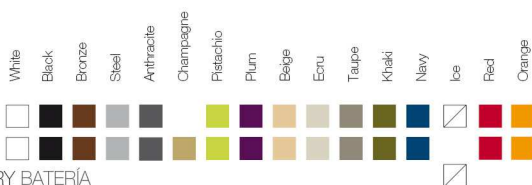

ReferenceX, for example 0000A

ReferenciaX, ejemplo 0000A.

* A: BASIC R: AUTORRIEGO F: LACADO W: LUZ L: LEDS B: FULL WHITE G: GLASS

KES Sectional Sofa Right 150x90
KES Módulo Derecho 150x90

FINISHES ACABADOS

COLOURS COLORES

BASIC

LACQUERED / LACADO

LIGHT / LUZ, LED RGB, LED DMX, BATTERY BATERIA

FABRIC TEJIDOS

NAUTICAL NÁUTICA

SILVERTEX

KINNASAND