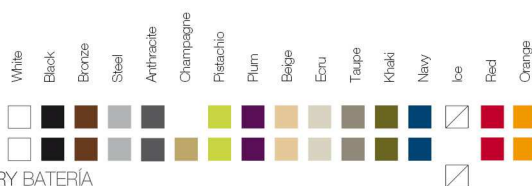

FINISHES ACABADOS

COLOURS COLORES

BASIC

LACQUERED / LACADO

LIGHT / LUZ, LED RGB, LED DMX, BATTERY BATERIA