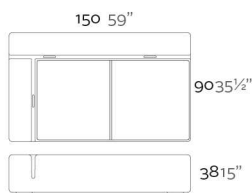

ReferenceX, for example 0000A

ReferenciaX, ejemplo 0000A.

* A: BASIC R: AUTORRIEGO F: LACADO W: LUZ L: LEDS B: FULL WHITE G: GLASS

KES Sectional Sofa Right 150x90
KES Módulo Derecho 150x90

FINISHES ACABADOS