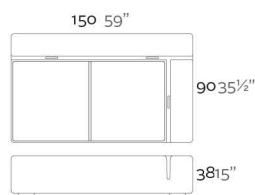

KES Sectional Sofa Left 150x90
KES Módulo Izquierdo 150x90

REFERENCE*

REFERENCIA*

64002   64002F   64002W   64002L   64002C
64002Y

ReferenceX, for example 0000A   ReferenciaX, ejemplo 0000A.

* A: BASIC R: AUTORRIEGO F: LACADO W:LUZ L: LEDS B: FULL WHITE G: GLASS

FINISHES ACABADOS

COLOURS COLORES

BASIC

LACQUERED / LACADO

LIGHT / LUZ, LED RGB, LED DMX, BATTERY BATERIA