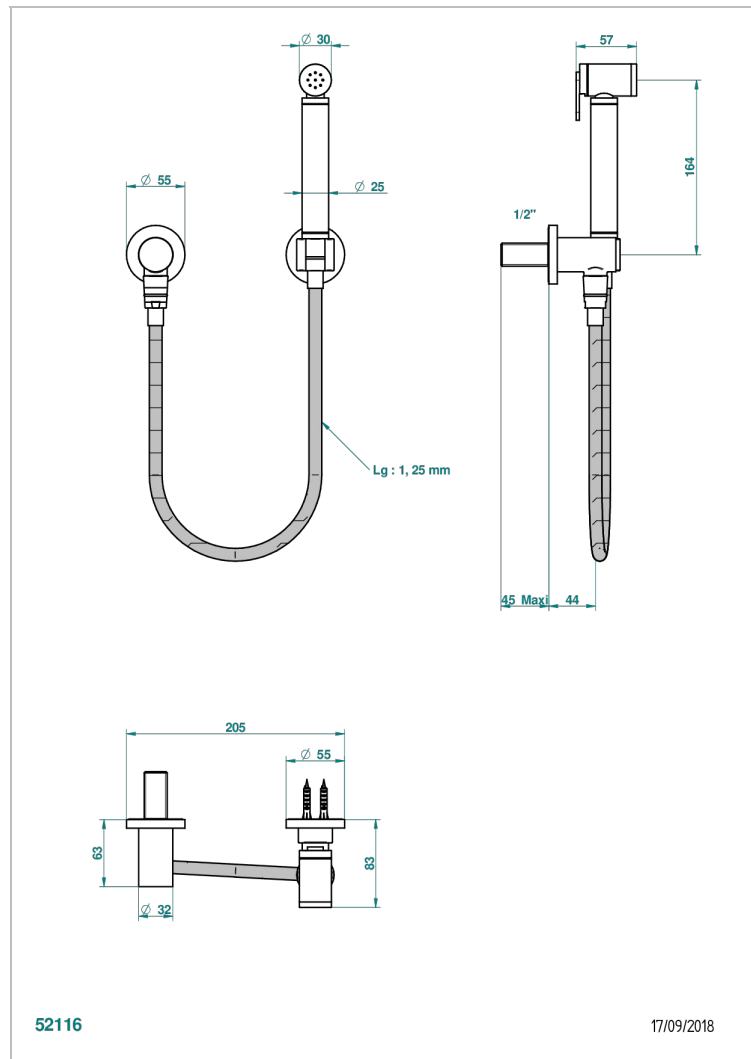

# АНОА С ЧЕРНЫМИ РОГОВЫМИ ВСТАВКАМИ

G5D-5840/7

Душ гигиенический: 1.25 м шланг, крючок, вывод для душа и лейка с клапаном (возможны только следующие покрытия А02, В01,С01, D03, E02, F01, G01,G02)

## ХАРАКТЕРИСТИКИ

- Аноа с чёрными роговыми вставками
- Душ гигиенический: 1.25 м шланг, крючок, вывод для душа и лейка с клапаном (возможны только следующие покрытия А02, В01,С01, D03, E02, F01, G01,G02)