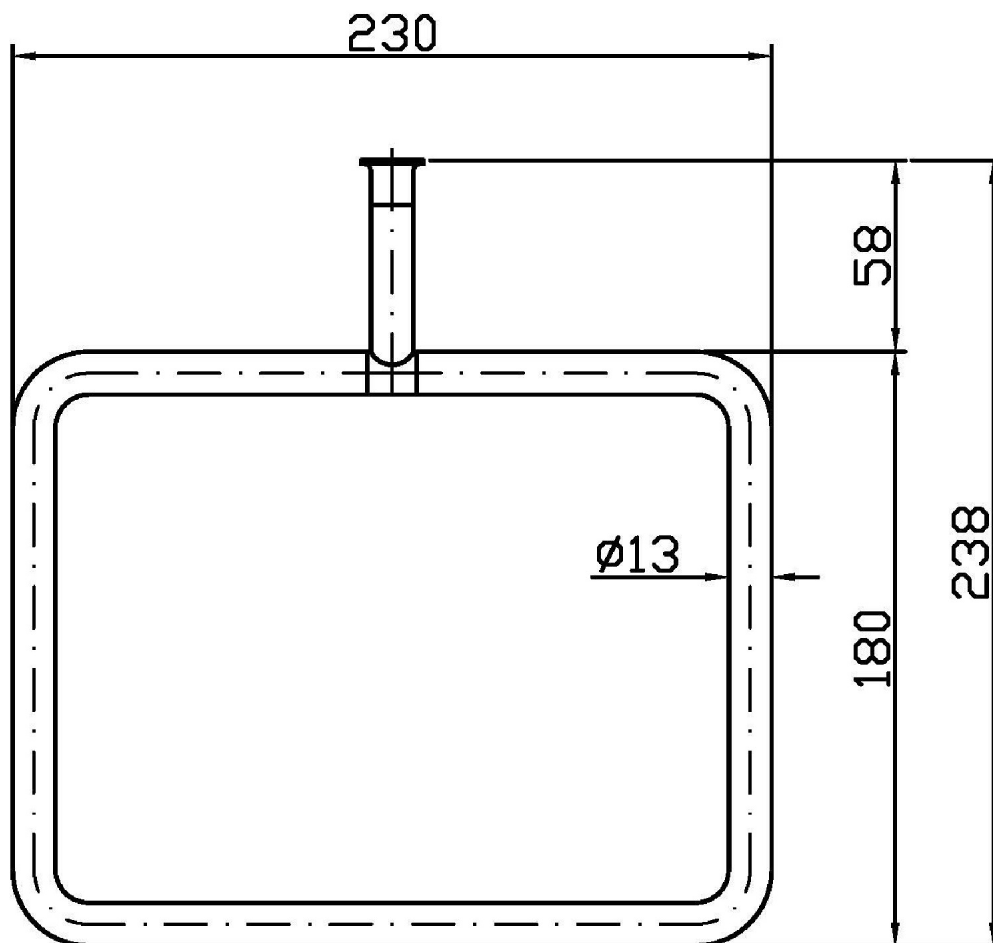

ZAC325

Disegno Complessivo / Overall Drawing

ISY

ZAC325

Pesi e Misure / Weights and Sizes

Peso (Kg) Weight (lb)	0,43 (Kg)	0,95 (lb)
Volume test (dc3) - (in3)	1,97 (dc3)	120,22 (in3)
h (mm) - (in)	30,00 (mm)	1,18 (in)
L1 (mm) - (in)	190,00 (mm)	7,48 (in)
L2 (mm) - (in)	345,00 (mm)	13,58 (in)