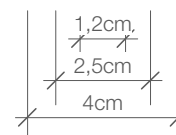

T U B E

**TB ERH**

Ersatzrollenhalter  
*Toilet paper holder*

M 1 : 2

ø 4 . 13,5 cm

Chrom . *Chrome*

Seitenansicht  
*Side view*

Frontansicht  
*Front view*

Rückansicht  
*Back view*

Alle Angaben ohne Gewähr.  
Maß und Modelländerungen  
vorbehalten.  
*All information without engagement.  
Measurement and changes  
conditionally.*

05.01.2018 TKH

[www.decor-walther.de](http://www.decor-walther.de)