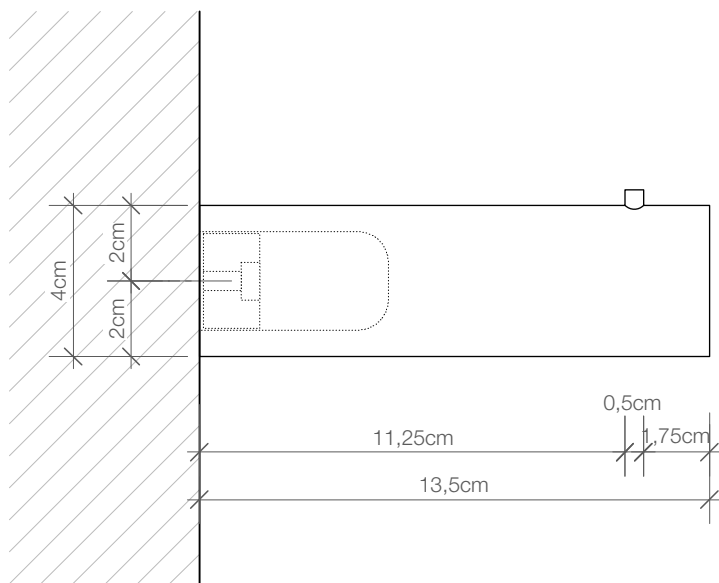

T U B E

**TB ERH**

Ersatzrollenhalter  
*Toilet paper holder*

M 1 : 2

ø 4 . 13,5 cm

Chrom . *Chrome*

Seitenansicht  
*Side view*

Frontansicht  
*Front view*

Rückansicht  
*Back view*

Alle Angaben ohne Gewähr.  
Maß und Modelländerungen  
vorbehalten.  
*All information without engagement.  
Measurement and changes  
conditionally.*

05.01.2018 TKH

[www.decor-walther.de](http://www.decor-walther.de)