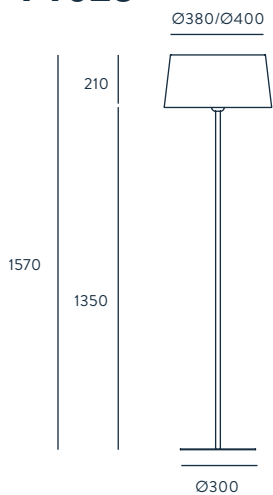

TEX

DESIGNED BY AC STUDIO / 2012

P1026

ACABADOS

METAL
BLANCO MATE
NEGRO MATE

MATERIALES

ACERO

ESPECIFICACIONES (UE)

E27 60W MAX
(NO INCLUIDA)
220-240 V, 50/60 HZ,
IP20, CLASE II

CLASIFICACIÓN ENERGÉTICA

A ++

MODIFICACIONES POSIBLES

PANTALLA IMAGEN 151011/40
PANTALLA NO INCLUIDA

FINISHES

METAL
MATT WHITE
MATT BLACK

MATERIALS

STEEL

SPECIFICATIONS (UE)

E27 60W MAX.
(NOT INCLUDED)
220-240 V, 50/60 HZ,
IP20, CLASS II

ENERGY LABEL

A ++

POSSIBLE MODIFICATIONS

IMAGE REFERENCE SHADE 151011/40
SHADE NOT INCLUDED