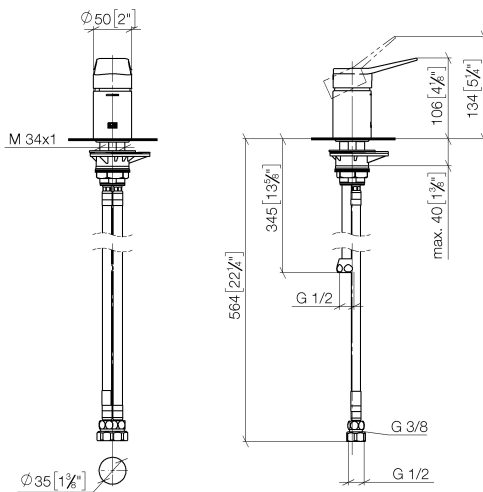

Ванна - Lissé

Смеситель для ванны однорычажный для монтажа на борту ванны или на краю плитки -
 Артикульный номер: 29 300 845-06

- без розетки
- диаметр сверлёного отверстия 35 мм
- расход макс. 35,7 л/мин при гидравлическом давлении 3 бара
- Группа смесителей согл. DIN 4109: 2
- (ADA)

платина матовая

размерный чертеж

mm [inches]

Все величины в мм / дюймах = мм x 0,0394