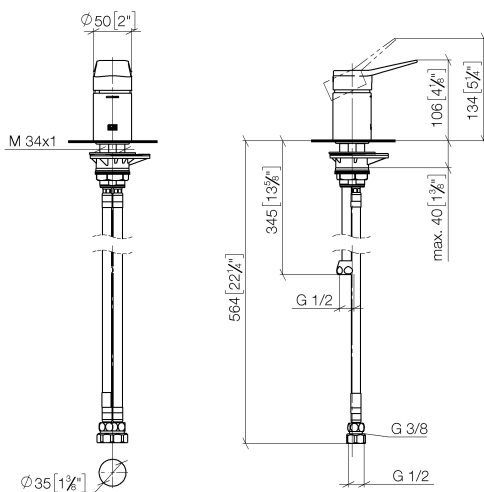

## Ванна - Lissé

Смеситель для ванны однорычажный для монтажа на борту ванны или на краю плитки -  
 Артикульный номер: 29 300 845-06

- без розетки
- диаметр сверлёного отверстия 35 мм
- расход макс. 35,7 л/мин при гидравлическом давлении 3 бара
- Группа смесителей согл. DIN 4109: 2
- (ADA)

## размерный чертеж

mm [inches]

Все величины в мм / дюймах = мм x 0,0394

## Ванна - Lissé

Смеситель для ванны однорычажный для монтажа на борту ванны или на краю плитки -  
Артикульный номер: 29 300 845-06