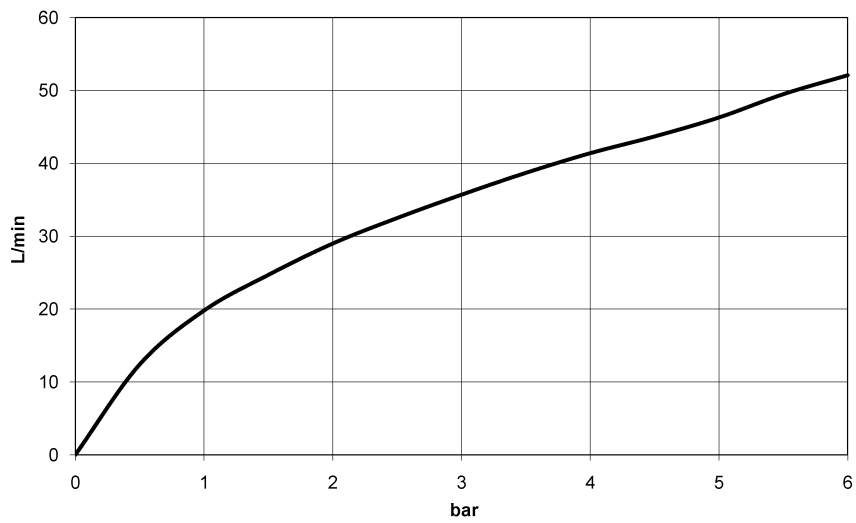

Ванна - Lissé

Смеситель для ванны однорычажный для монтажа на борту ванны или на краю плитки -
Артикульный номер: 29 300 845-06

график расхода