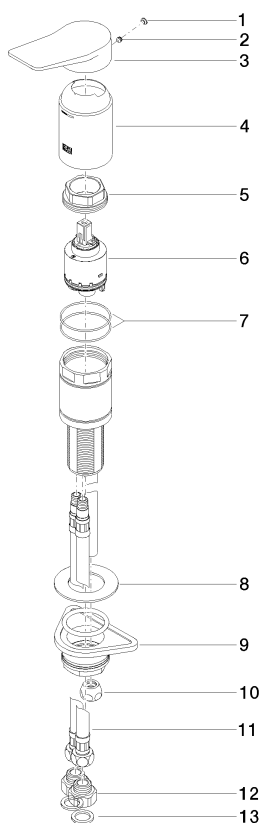

**Ванна - Lissé**

Смеситель для ванны однорычажный для монтажа на борту ванны или на краю плитки

Артикульный номер: 29 300 845-06

**Спецификация запасных частей**

№	Артикульный №	Наименование	Расходуемое кол-во
1	90 31 20 087 00-06	Покрытие Ø 7 x 2,1 мм - платина матовая	1
2	09 31 11 063 90	Крепление М5 x 4 мм -	1
3	09 20 84 023-06	Ручка 50 x 39,03 x 109,5 мм - платина матовая	1
4	09 28 30 037-06	чехол Ø 50 x 76,8 мм - платина матовая	1
5	09 24 04 448 90	Крепление Ø 42 x 17 мм -	1
6	90 15 05 039 00 90	Картридж синий Ø 40 x 75 мм -	1
7	09 14 10 201 90	O-Ring EPDM 70 45,0 x 1,5 мм -	2
8	09 30 11 060 90	диск 60 x 34 x 2 мм -	1
9	04 23 10 044 02 90	Крепление М34 x 1 -	1
10	04 23 30 041 00 90	Подключение Ø 12 мм x 1/2" -	1
11	04 30 04 021 00 90	Напорный шланг М10x1 x 3/8" x 500 мм -	2
12	09 24 03 185-06	ниппель 1/2" x 3/8" - платина матовая	2
13	09 14 05 004 90	Прокладка EPDM 70 20,8 x 14,5 x 2,0 мм -	2