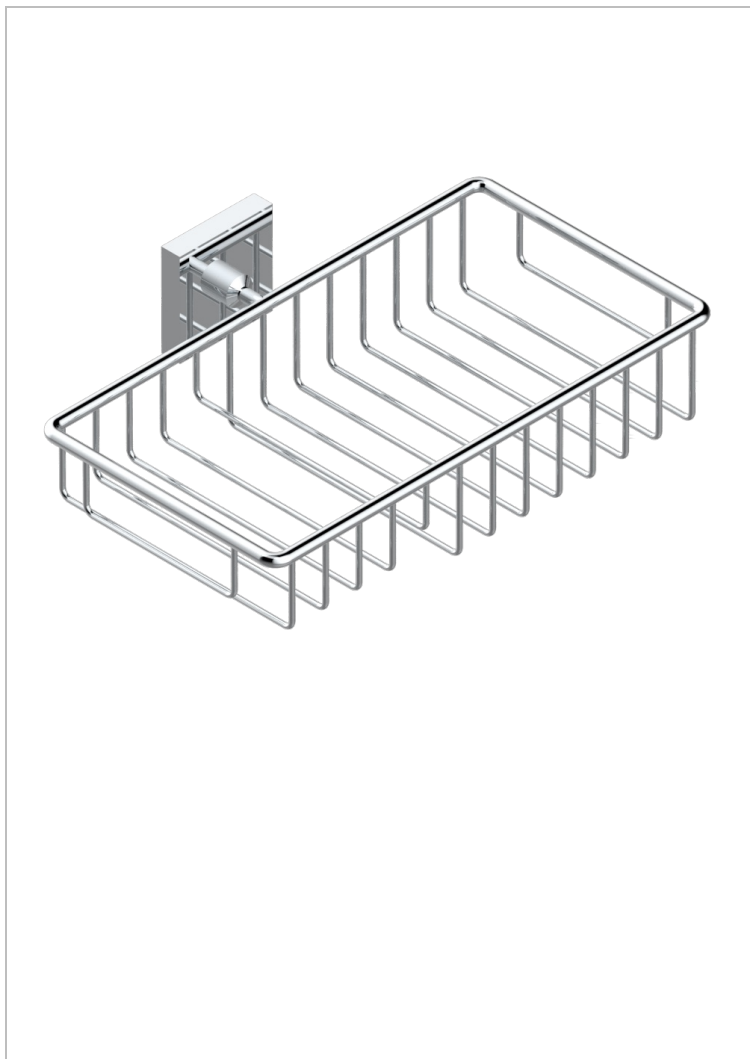

# PROFIL С РУКОЯТКАМИ С ИНКРУСТАЦИЕЙ LALIQUE

THG<sup>®</sup>  
PARIS

A6H-2620

Полочка комбинированная для мыла и мочалки с фланцем 240 x 130 мм

## ХАРАКТЕРИСТИКИ

- Профил с рукоятками с инкрустацией Lalique
- Полочка комбинированная для мыла и мочалки с фланцем 240 x 130 мм