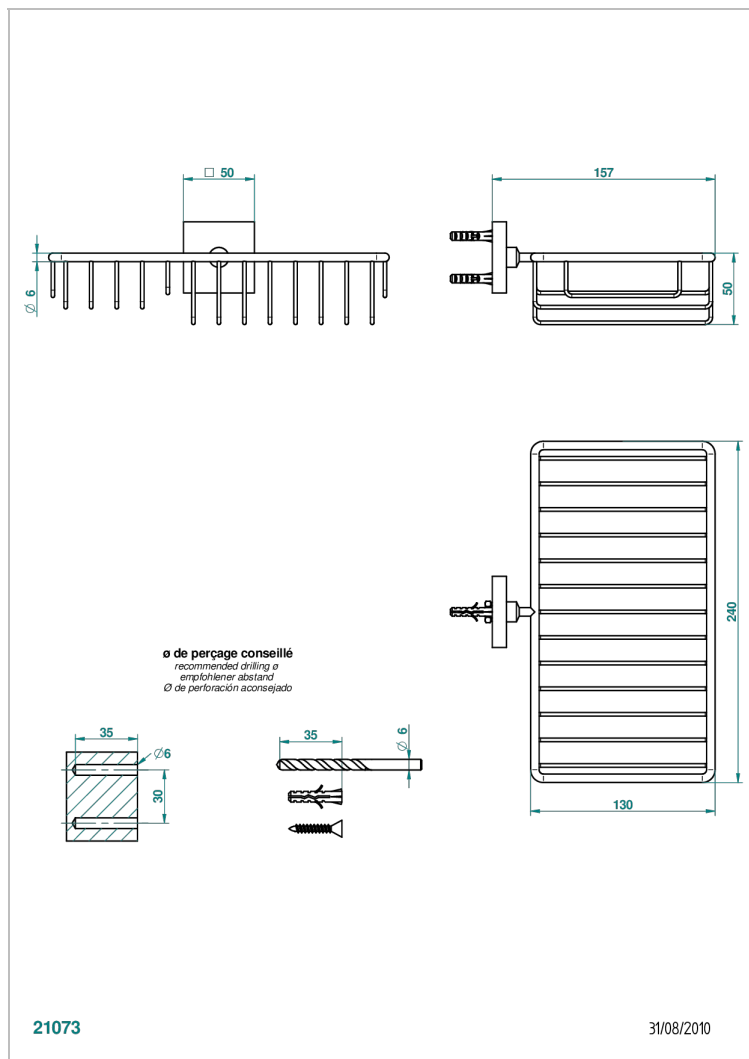

# PROFIL С РУКОЯТКАМИ С ИНКРУСТАЦИЕЙ LALIQUE

THG<sup>®</sup>  
PARIS

A6H-2620

Полочка комбинированная для мыла и мочалки с фланцем 240 x 130 мм

## ХАРАКТЕРИСТИКИ

- Профил с рукоятками с инкрустацией Lalique
- Полочка комбинированная для мыла и мочалки с фланцем 240 x 130 мм