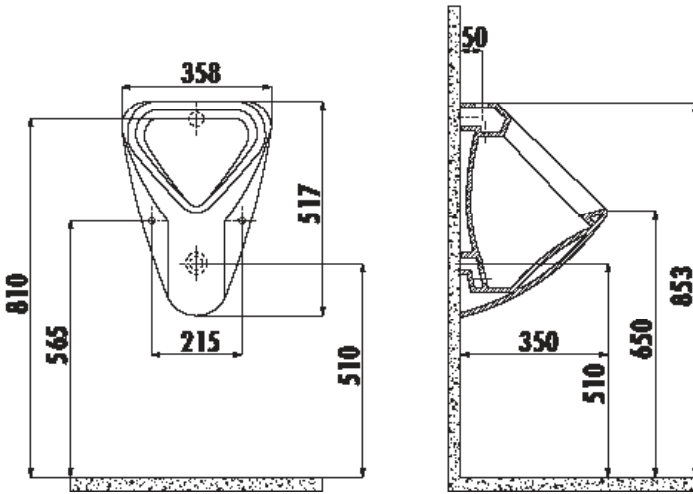

TEKNİK ÇİZİM

ÖZELLİKLER

DOĞA DOSTU

Creavit önceden haber vermeksizin, ürünlerde ve teknik detaylarda değişiklik yapma hakkını saklı tutar. Renkler gerçekte olduğundan farklı görünebilir.

Kalite Yönetim Sistemi

Müşteri Memnuniyeti Belgesi

Çevre Yönetim Sistemi

İş Sağlığı ve Güvenliği Yönetim Sistemi

LGA

Alman Standartlarına Uygunluk Belgesi

kiwa

Hollanda Standartlarına Uygunluk Belgesi

GOST - R

Rusya Standartlarına Uygunluk Belgesi

UkrSEPRO

Ukrayna Standartlarına Uygunluk Belgesi

İsrail Standartlarına Uygunluk Belgesi

Nijerya Standartlarına Uygunluk Belgesi

Türk Standartlarına Uygunluk Belgesi